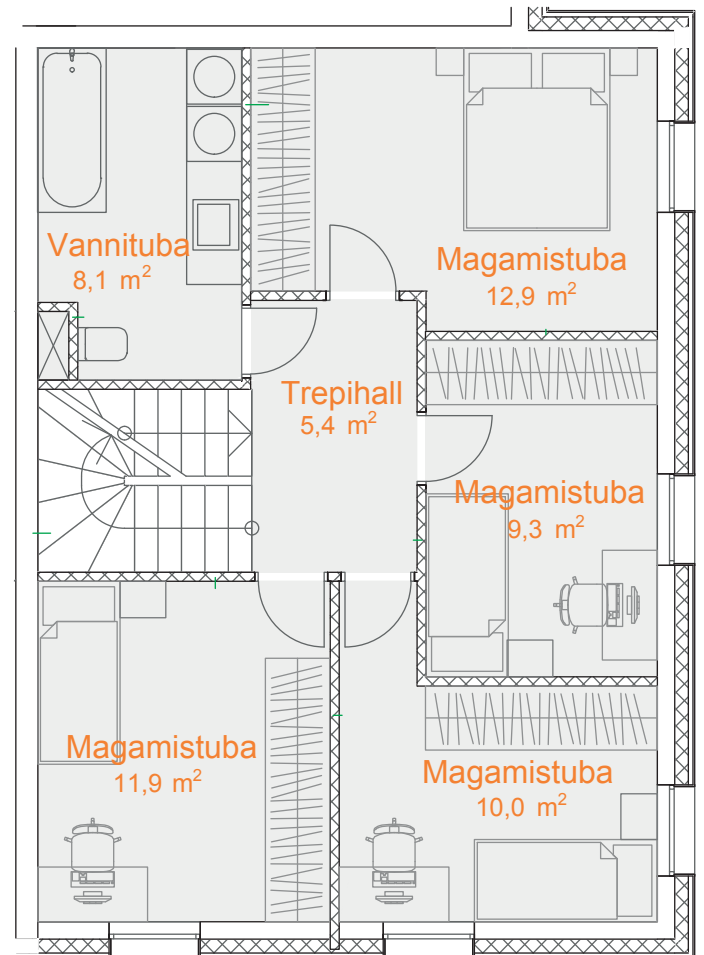

Karikakra tee 45-4

I Korrus

KOGUPIND	126,8 m ²
ÜLDPIND	112,8m ²
TUBE	5
TERRASS	14 m ²
TALVEAED	Jah
PARKIMISKOHAD	2

II Korrus

Müügiinfo

Ruth Hõbesalu
(+372) 552 5500
ruth@sinilille.ee

Taire Ehaver
(+372) 555 37777
taire@sinilille.ee