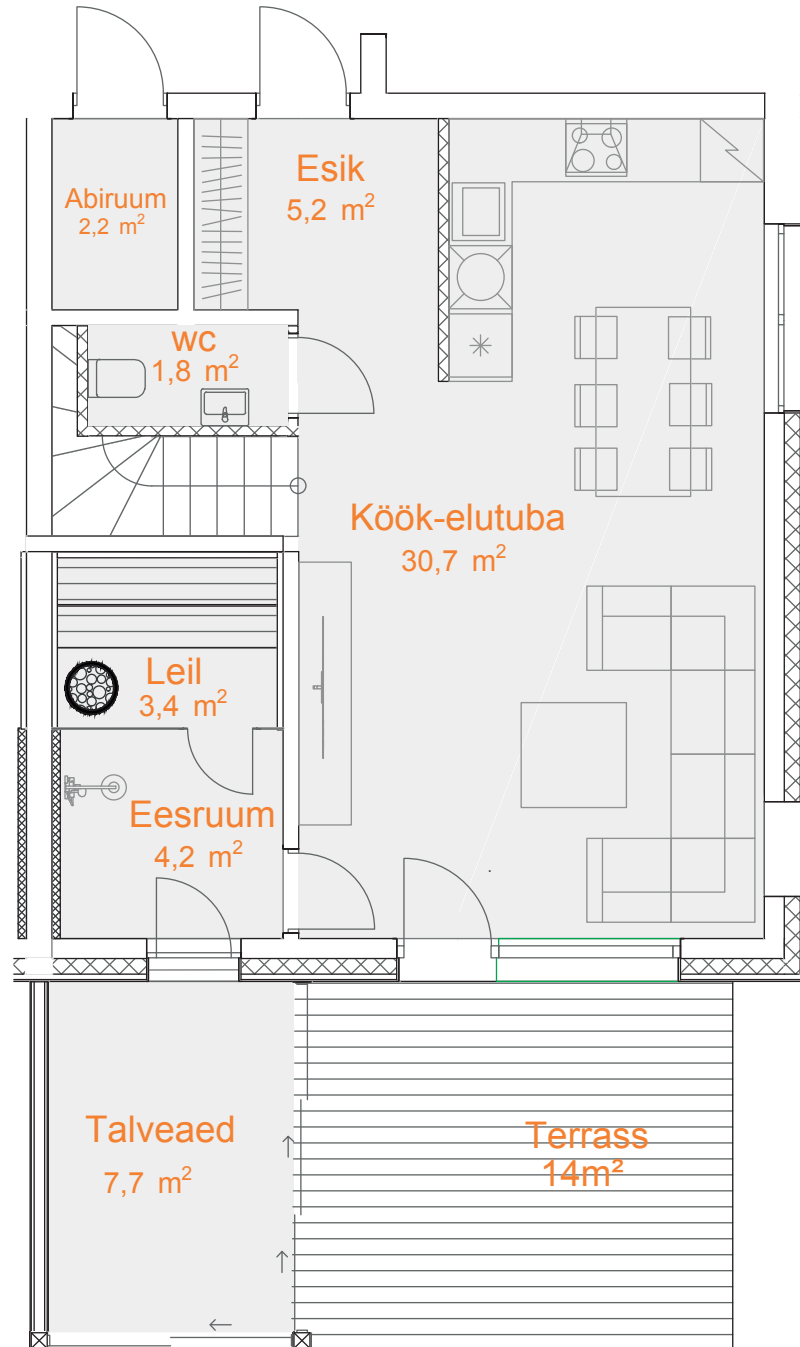

Karikakra tee 45-4

I Korrus

KOGUPIND	126,8 m ²
ÜLDPIND	112,8m ²
TUBE	5
TERRASS	14 m ²
TALVEAED	Jah
PARKIMISKOHAD	2

II Korrus

Müügiinfo

Ruth Hõbesalu
(+372) 552 5500
ruth@sinilille.ee

Taire Ehaver
(+372) 555 37777
taire@sinilille.ee