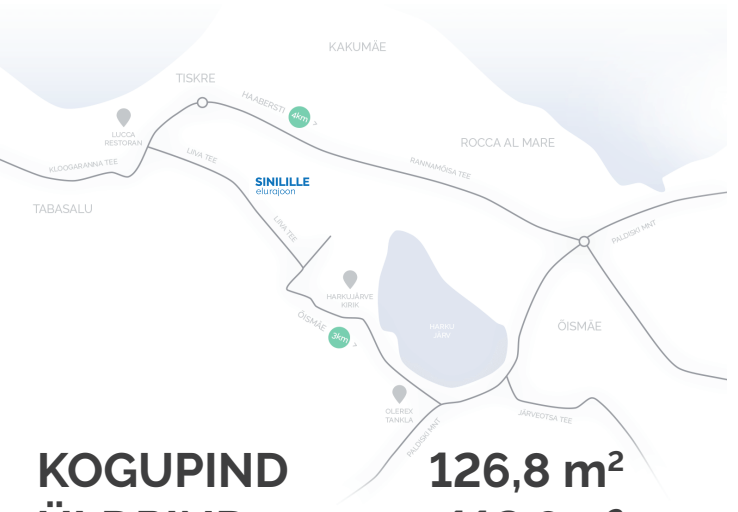

Karikakra tee 45-4

I Korrus

KOGUPIND	126,8 m ²
ÜLDPIND	112,8m ²
TUBE	5
TERRASS	14 m ²
TALVEAED	Jah
PARKIMISKOHAD	2

II Korrus

Müügiinfo

Ruth Hõbesalu
(+372) 552 5500
ruth@sinilille.ee

Taire Ehaver
(+372) 555 37777
taire@sinilille.ee