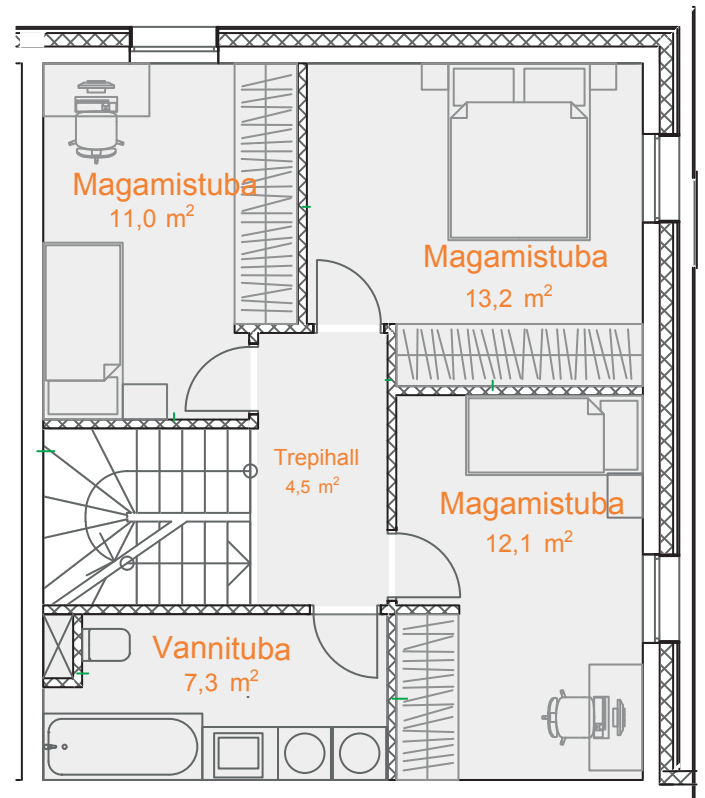

Karikakra tee 45-3

I Korrus

KOGUPIND	119,2 m ²
ÜLDPIND	105,2m ²
TUBE	4
TERRASS	14 m ²
TALVEAED	Jah
PARKIMISKOHAD	2

II Korrus

Müügiinfo

Ruth Hõbesalu
(+372) 552 5500
ruth@sinilille.ee

Taire Ehaver
(+372) 555 37777
taire@sinilille.ee