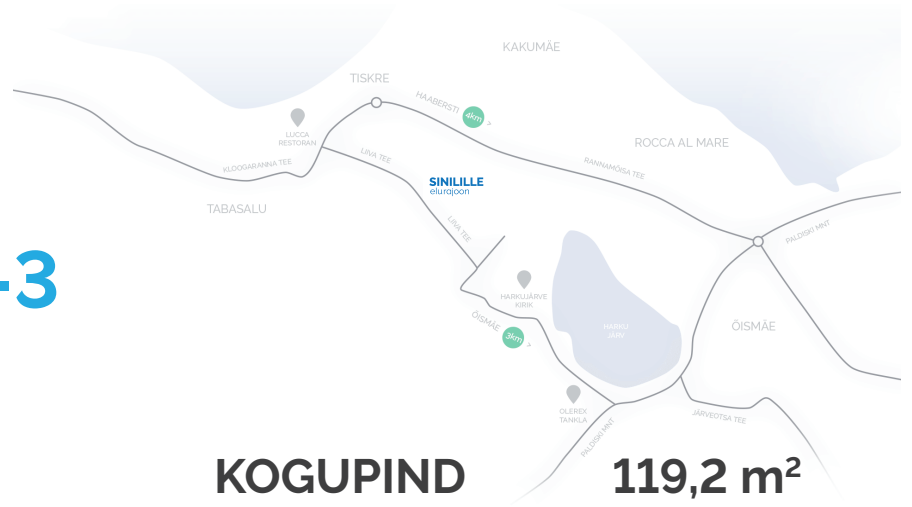

Karikakra tee 45-3

I Korrus

KOGUPIND	119,2 m ²
ÜLDPIND	105,2m ²
TUBE	4
TERRASS	14 m ²
TALVEAED	Jah
PARKIMISKOHAD	2

II Korrus

Müügiinfo

Ruth Hõbesalu
(+372) 552 5500
ruth@sinilille.ee

Taire Ehaver
(+372) 555 37777
taire@sinilille.ee