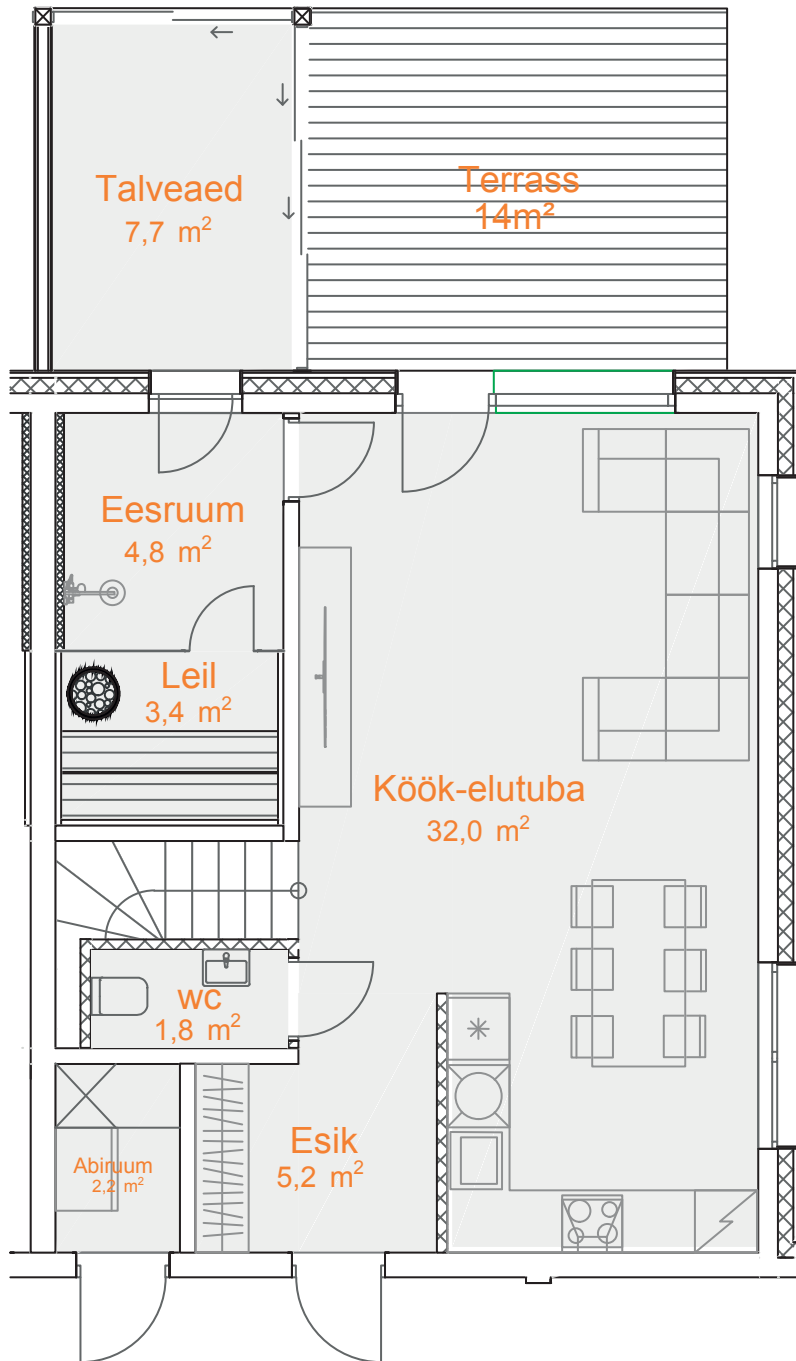

Karikakra tee 45-3

I Korrus

KOGUPIND	119,2 m ²
ÜLDPIND	105,2m ²
TUBE	4
TERRASS	14 m ²
TALVEAED	Jah
PARKIMISKOHAD	2

II Korrus

Müügiinfo

Ruth Hõbesalu
(+372) 552 5500
ruth@sinilille.ee

Taire Ehaver
(+372) 555 37777
taire@sinilille.ee