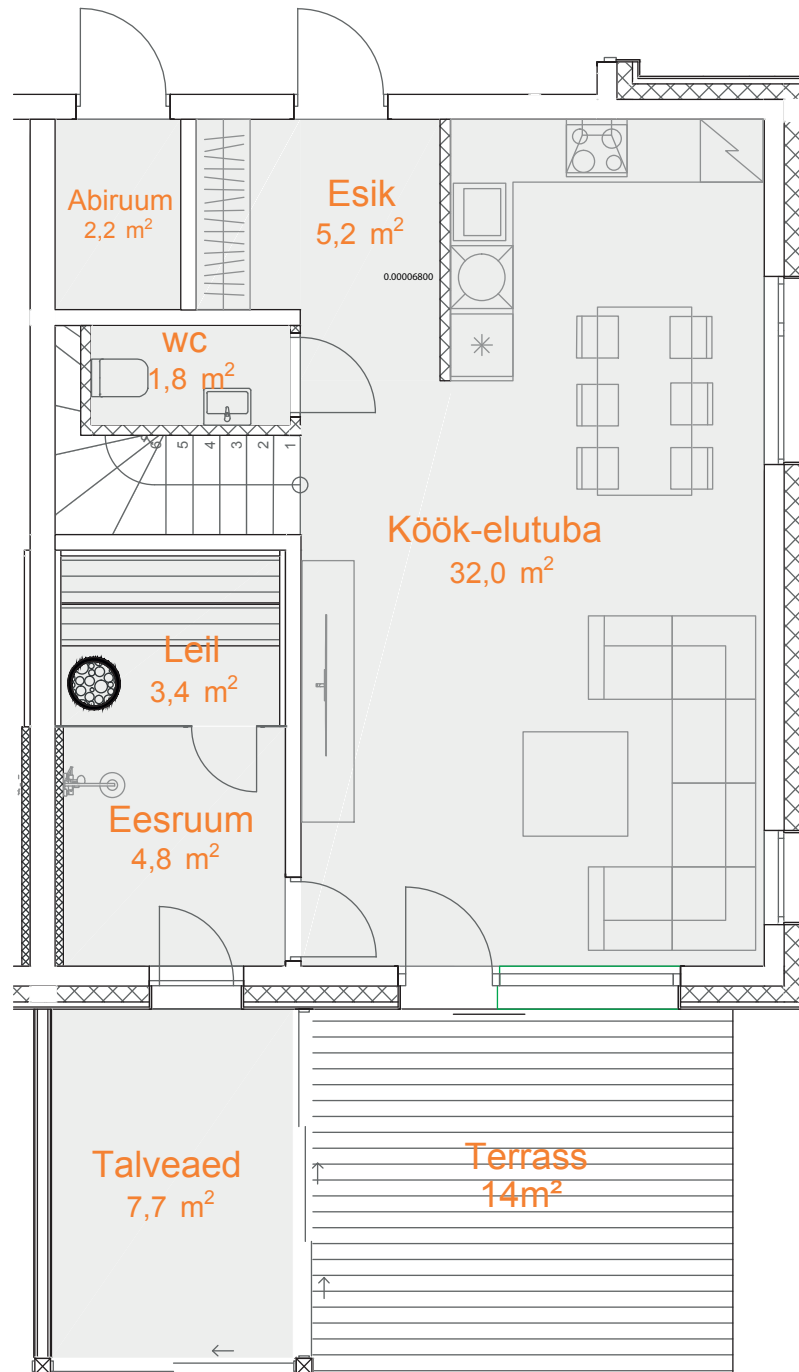

# Karikakra tee 45-1

## I Korrus

KOGUPIND	119,2 m <sup>2</sup>
ÜLDPIND	105,2m <sup>2</sup>
TUBE	4
TERRASS	14 m <sup>2</sup>
TALVEAED	Jah
PARKIMISKOHAD	2