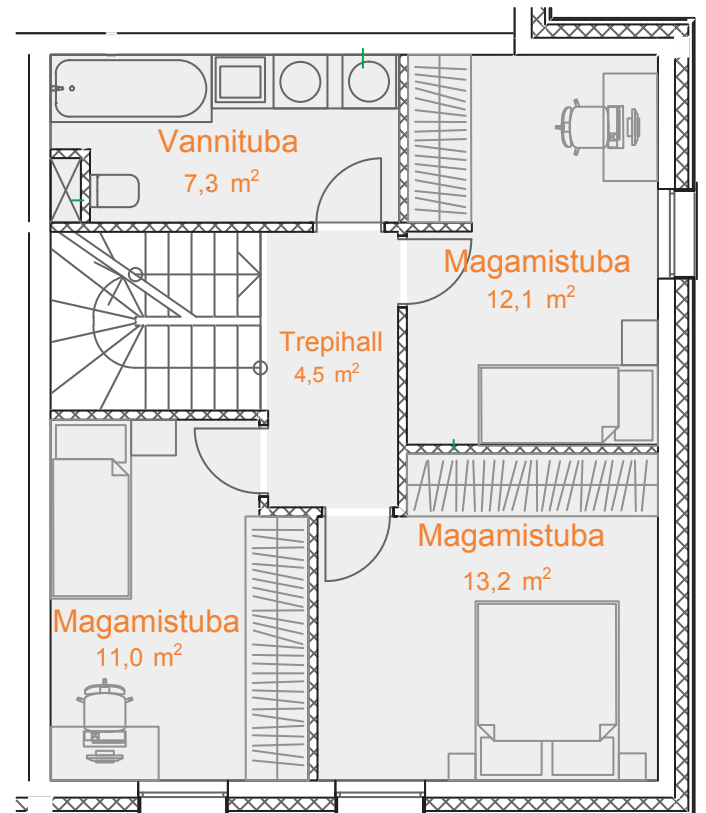

II Korrus

Müügiinfo

Ruth Hõbesalu
(+372) 552 5500
ruth@sinilille.ee

Taire Ehaver
(+372) 555 37777
taire@sinilille.ee