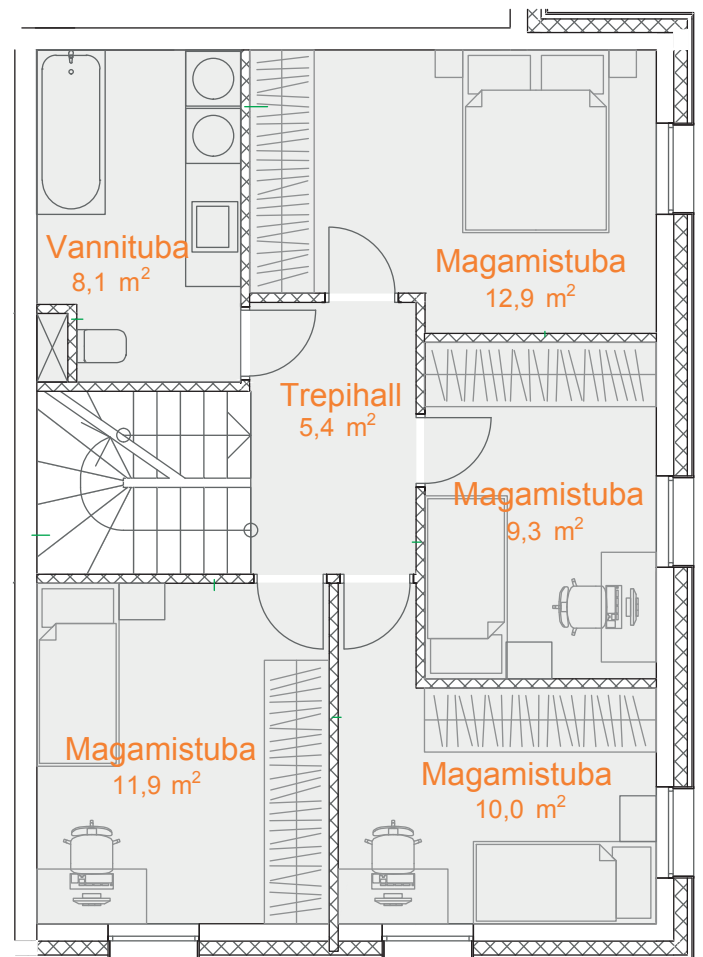

Karikakra tee 43-4

I Korrus

KOGUPIND	126,8 m ²
ÜLDPIND	112,8m ²
TUBE	5
TERRASS	14 m ²
TALVEAED	Jah
PARKIMISKOHAD	2

II Korrus

Müügiinfo

Ruth Hõbesalu
(+372) 552 5500
ruth@sinilille.ee

Taire Ehaver
(+372) 555 37777
taire@sinilille.ee