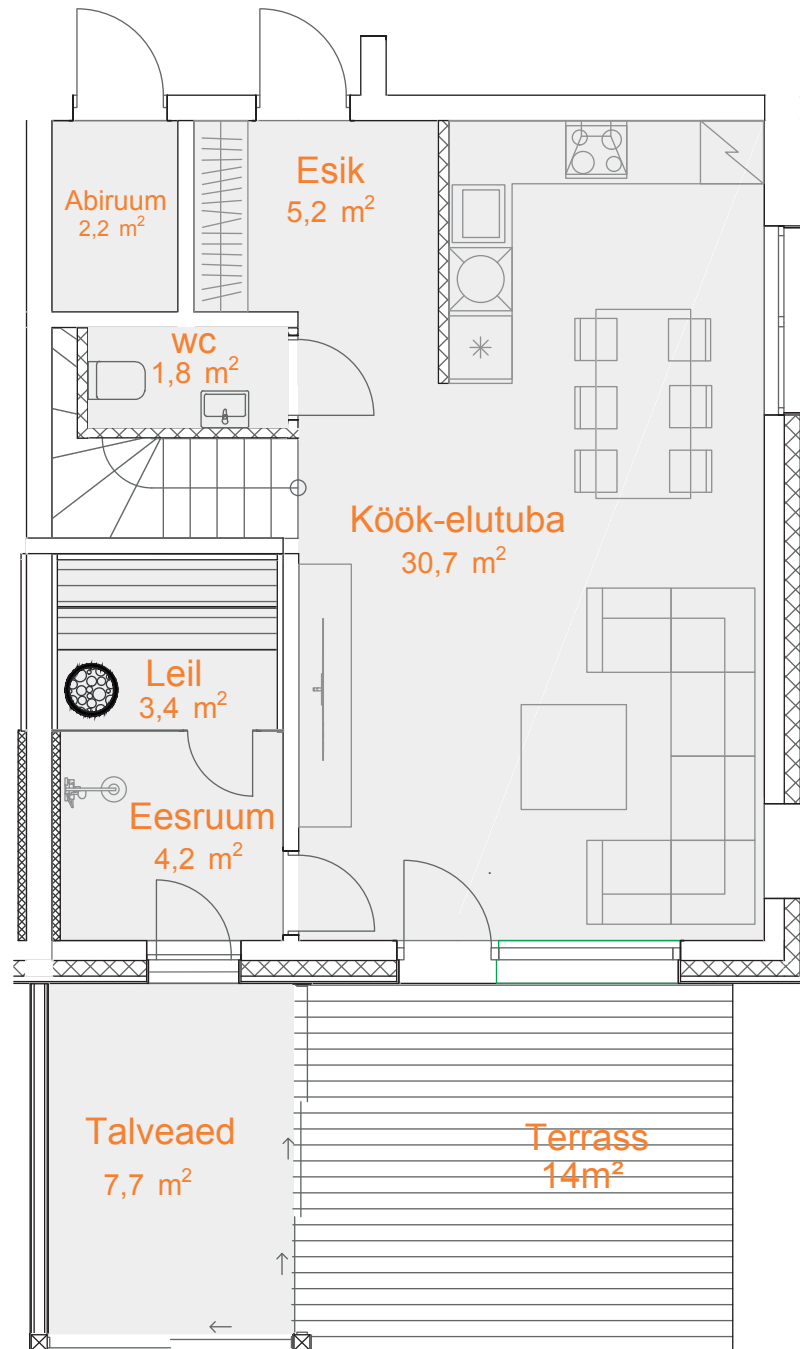

Karikakra tee 43-4

I Korrus

KOGUPIND	126,8 m ²
ÜLDPIND	112,8m ²
TUBE	5
TERRASS	14 m ²
TALVEAED	Jah
PARKIMISKOHAD	2

II Korrus

Müügiinfo

Ruth Hõbesalu
(+372) 552 5500
ruth@sinilille.ee

Taire Ehaver
(+372) 555 37777
taire@sinilille.ee