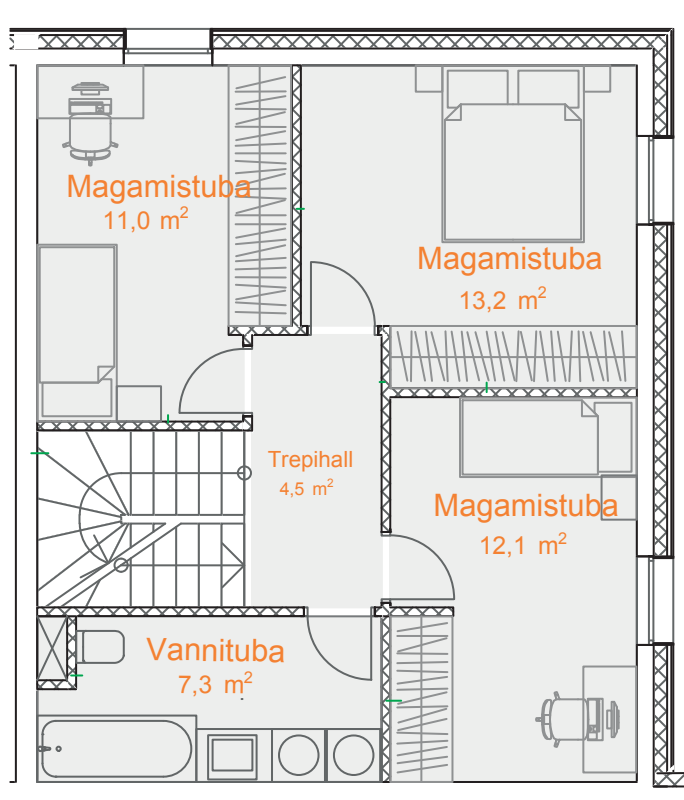

II Korrus

Müügiinfo

Ruth Hõbesalu
(+372) 552 5500
ruth@sinilille.ee

Taire Ehaver
(+372) 555 37777
taire@sinilille.ee