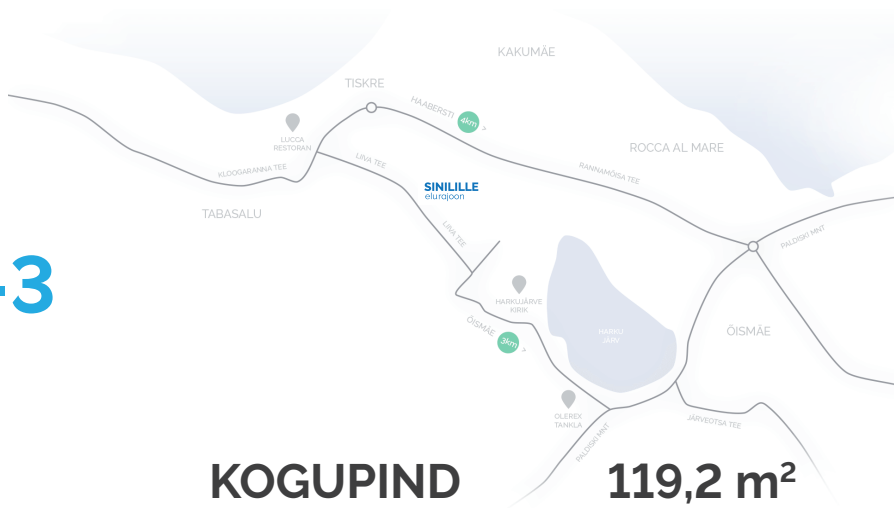

# Karikakra tee 43-3

## I Korrus

KOGUPIND	119,2 m <sup>2</sup>
ÜLDPIND	105,2m <sup>2</sup>
TUBE	4
TERRASS	14 m <sup>2</sup>
TALVEAED	Jah
PARKIMISKOHAD	2

## II Korrus