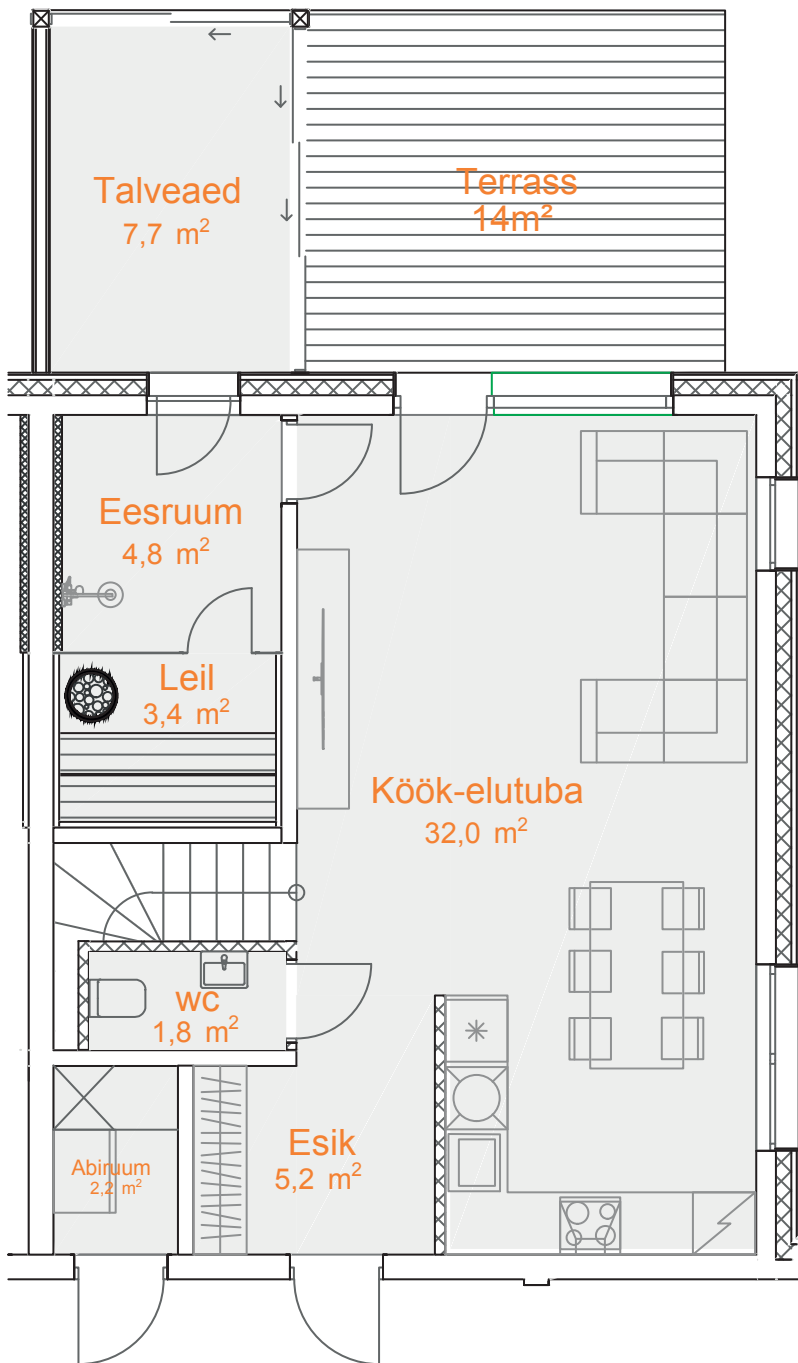

# Karikakra tee 43-3

## I Korrus

KOGUPIND	119,2 m <sup>2</sup>
ÜLDPIND	105,2m <sup>2</sup>
TUBE	4
TERRASS	14 m <sup>2</sup>
TALVEAED	Jah
PARKIMISKOHAD	2

## II Korrus