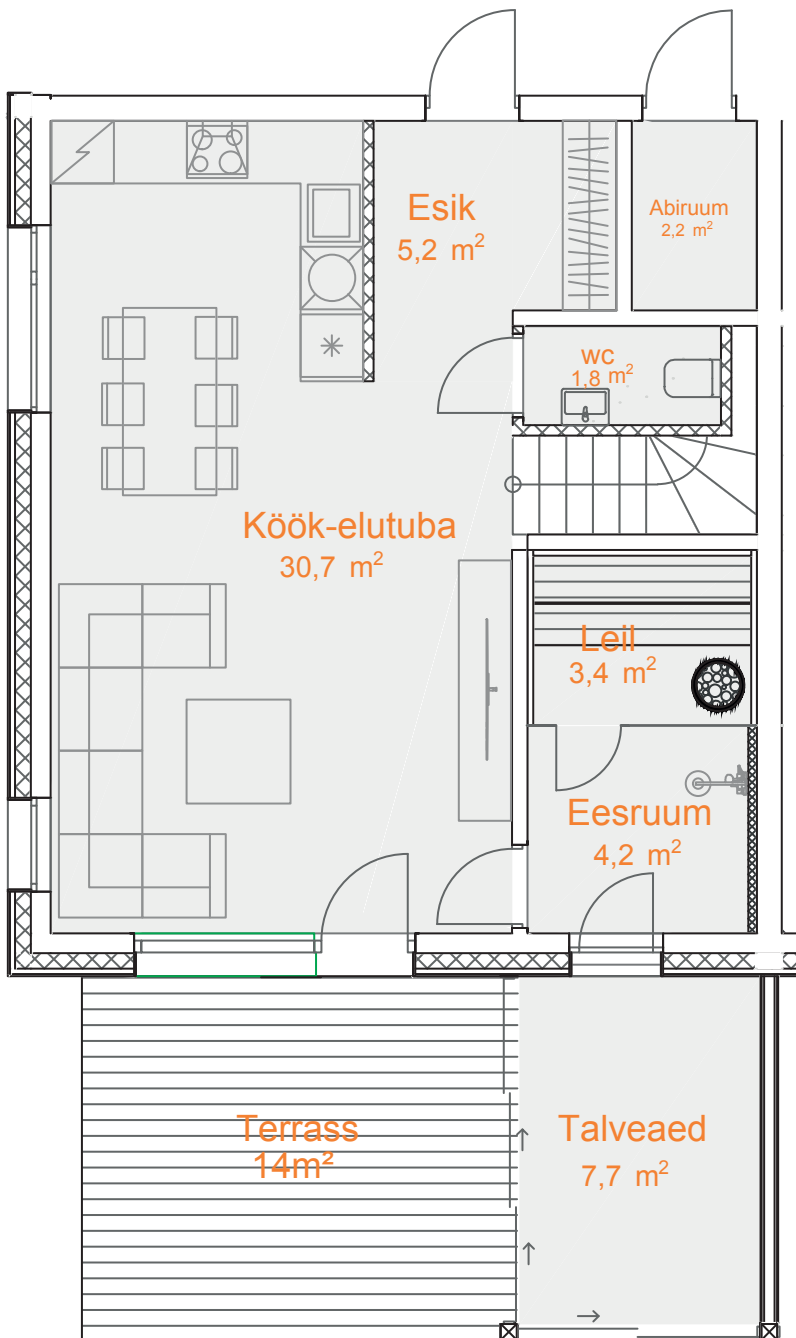

Karikakra tee 43-2

I Korrus

KOGUPIND	126,8 m ²
ÜLDPIND	112,8m ²
TUBE	5
TERRASS	14 m ²
TALVEAED	Jah
PARKIMISKOHAD	2

II Korrus

Müügiinfo

Ruth Hõbesalu
(+372) 552 5500
ruth@sinilille.ee

Taire Ehaver
(+372) 555 37777
taire@sinilille.ee