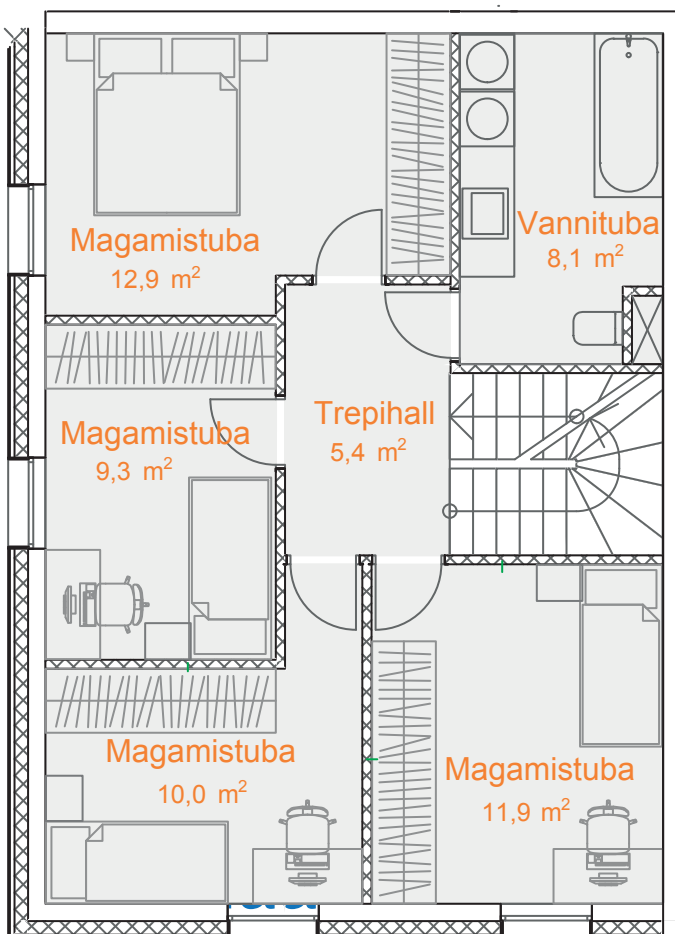

Karikakra tee 43-2

I Korrus

KOGUPIND	126,8 m ²
ÜLDPIND	112,8m ²
TUBE	5
TERRASS	14 m ²
TALVEAED	Jah
PARKIMISKOHAD	2

II Korrus

Müügiinfo

Ruth Hõbesalu
(+372) 552 5500
ruth@sinilille.ee

Taire Ehaver
(+372) 555 37777
taire@sinilille.ee