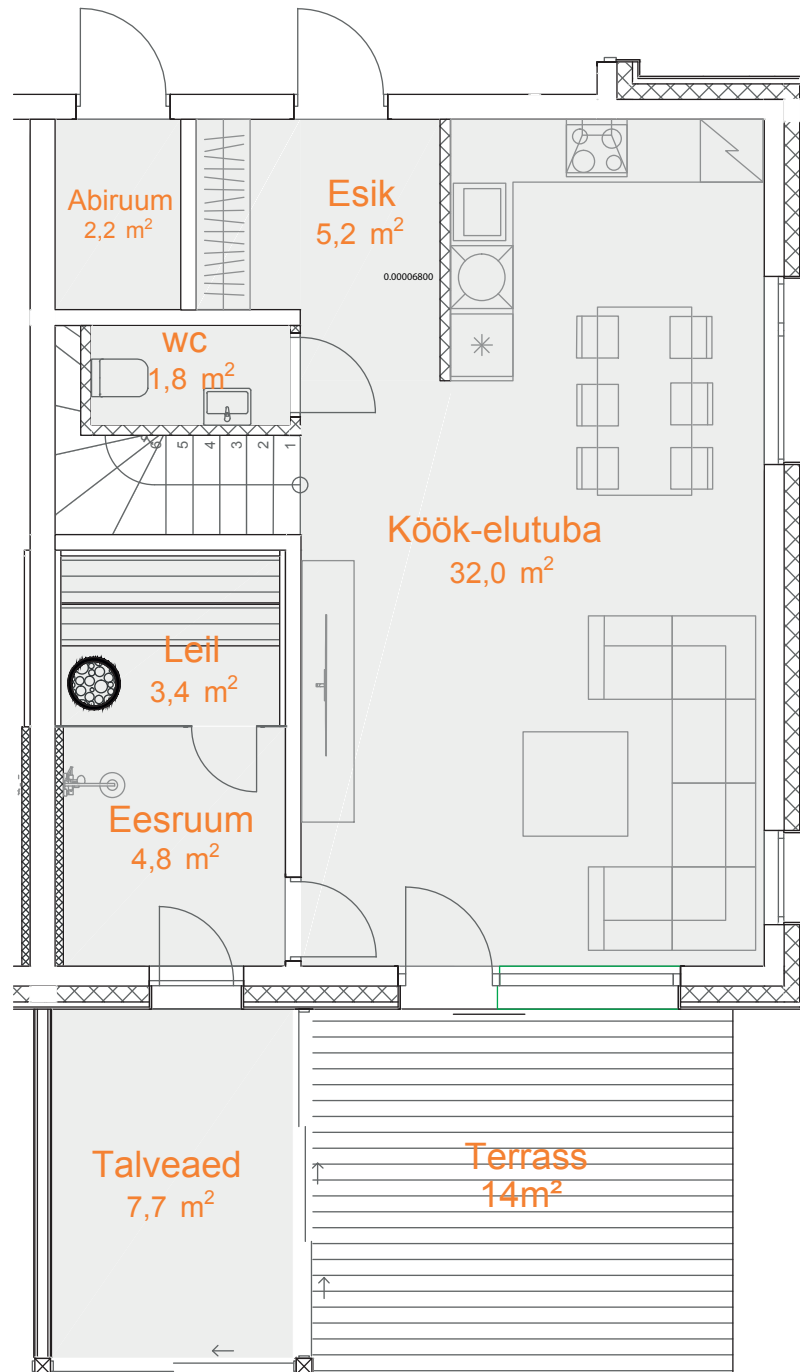

# Karikakra tee 43-1

## I Korrus

KOGUPIND	119,2 m <sup>2</sup>
ÜLDPIND	105,2m <sup>2</sup>
TUBE	4
TERRASS	14 m <sup>2</sup>
TALVEAED	Jah
PARKIMISKOHAD	2