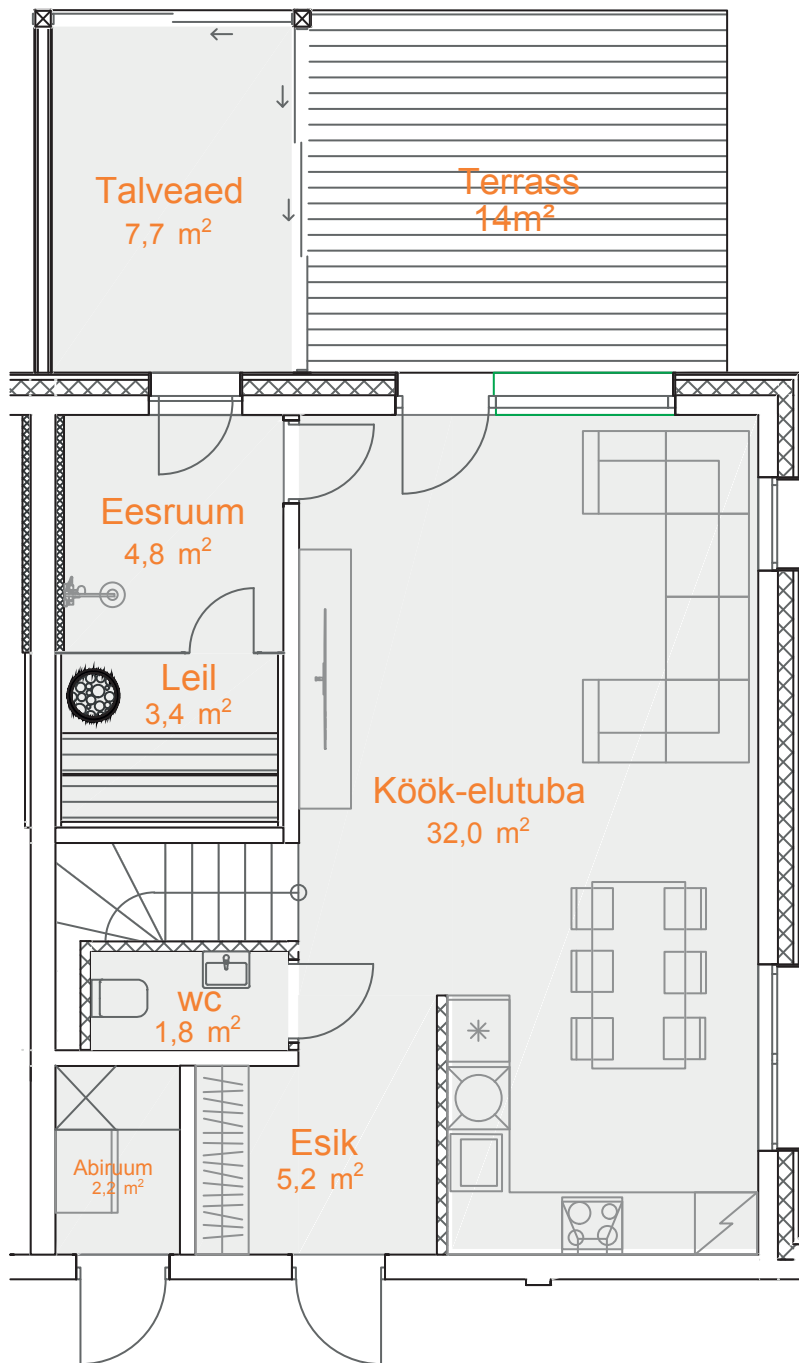

# Karikakra tee 41-3

## I Korrus

KOGUPIND	119,2 m <sup>2</sup>
ÜLDPIND	105,2m <sup>2</sup>
TUBE	4
TERRASS	14 m <sup>2</sup>
TALVEAED	Jah
PARKIMISKOHAD	2

## II Korrus