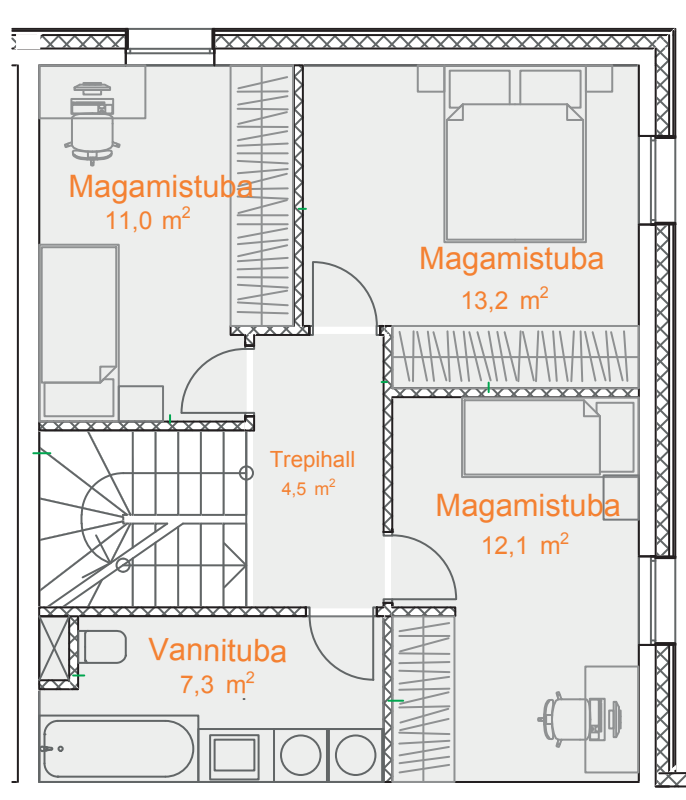

II Korrus

Müügiinfo

Ruth Hõbesalu
(+372) 552 5500
ruth@sinilille.ee

Taire Ehaver
(+372) 555 37777
taire@sinilille.ee