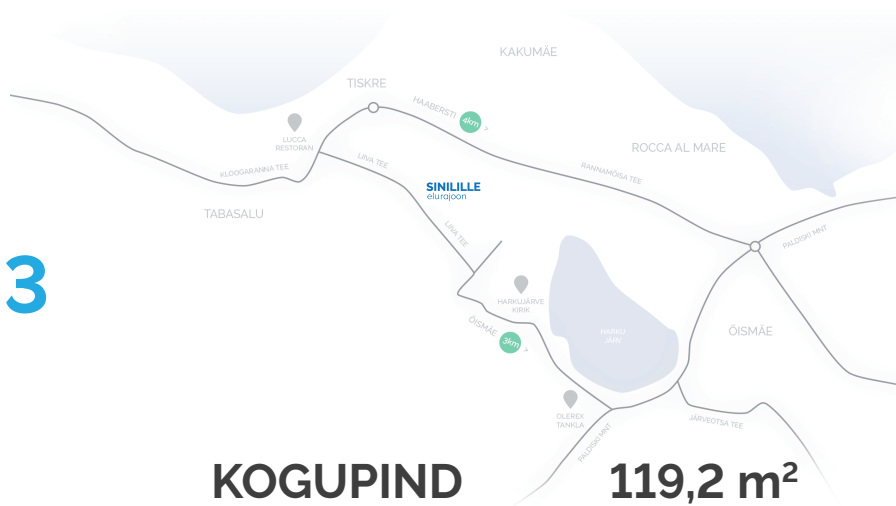

# Karikakra tee 41-3

## I Korrus

KOGUPIND	119,2 m <sup>2</sup>
ÜLDPIND	105,2m <sup>2</sup>
TUBE	4
TERRASS	14 m <sup>2</sup>
TALVEAED	Jah
PARKIMISKOHAD	2

## II Korrus