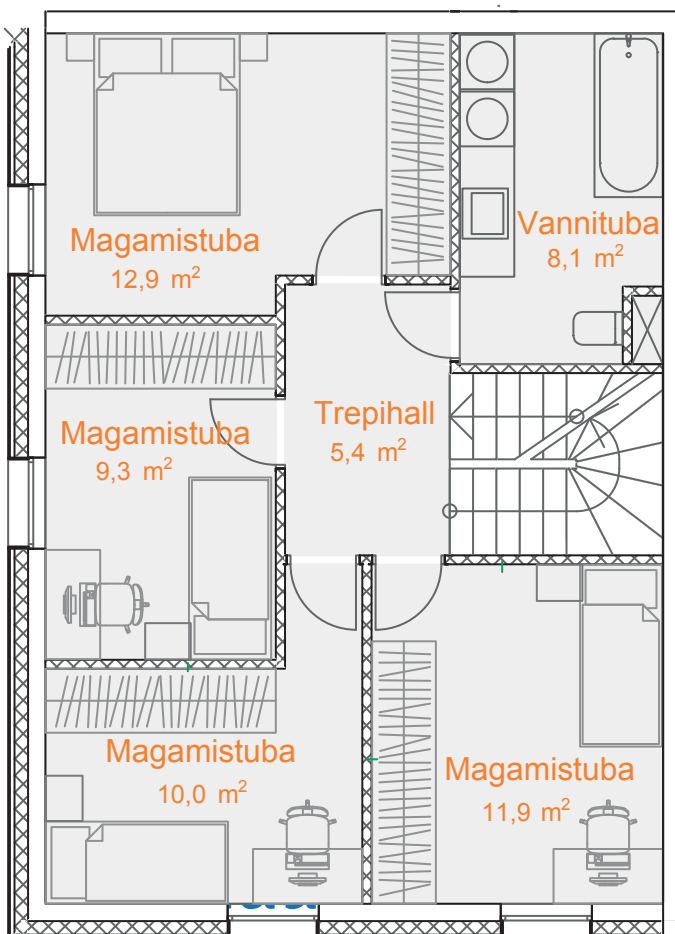

II Korrus

Müügiinfo

Ruth Hõbesalu
(+372) 552 5500
ruth@sinilille.ee

Taire Ehaver
(+372) 555 3777
taire@sinilille.ee