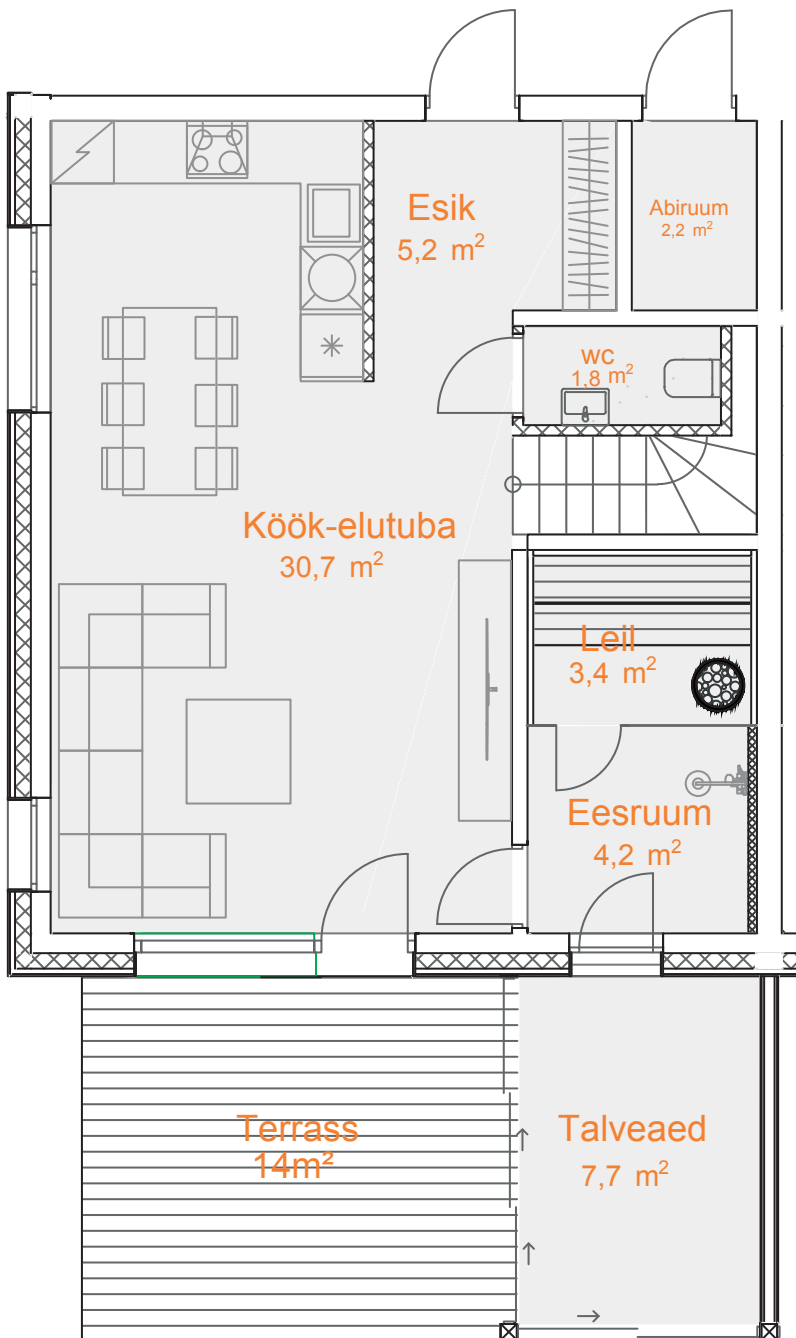

# Karikakra tee 41-2

## I Korrus

KOGUPIND	126,8 m <sup>2</sup>
ÜLDPIND	112,8m <sup>2</sup>
TUBE	5
TERRASS	14 m <sup>2</sup>
TALVEAED	Jah
PARKIMISKOHAD	2

## II Korrus