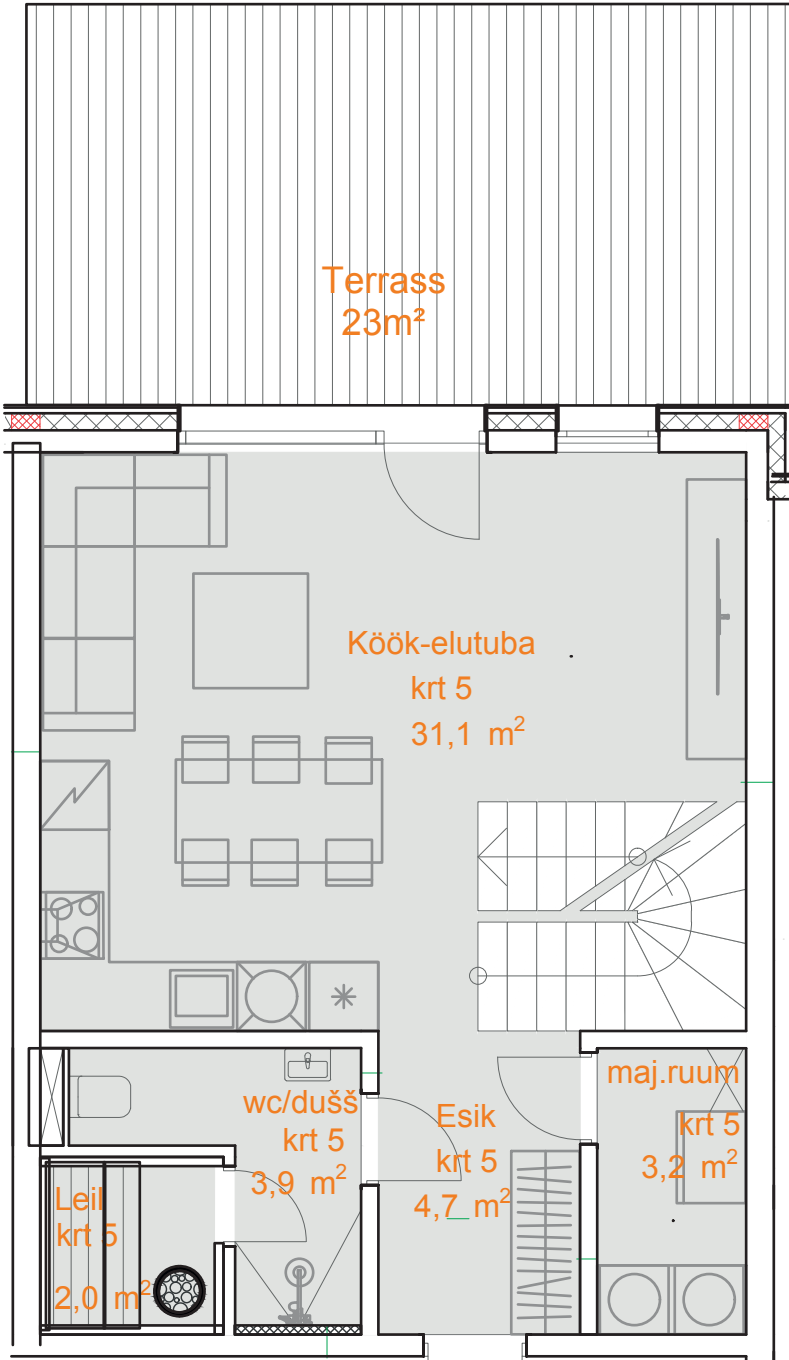

Karikakra tee 39-5

I Korrus

KOGUPIND	124 m ²
ÜLDPIND	101 m ²
TUBE	5
TERRASS	23 m ²
PANIPAİK	1,8 m ²
PARKIMISKOHAD	2

II Korrus

Müügiinfo

Ruth Hõbesalu
(+372) 552 5500
ruth@sinilille.ee

Taire Ehaver
(+372) 555 37777
taire@sinilille.ee