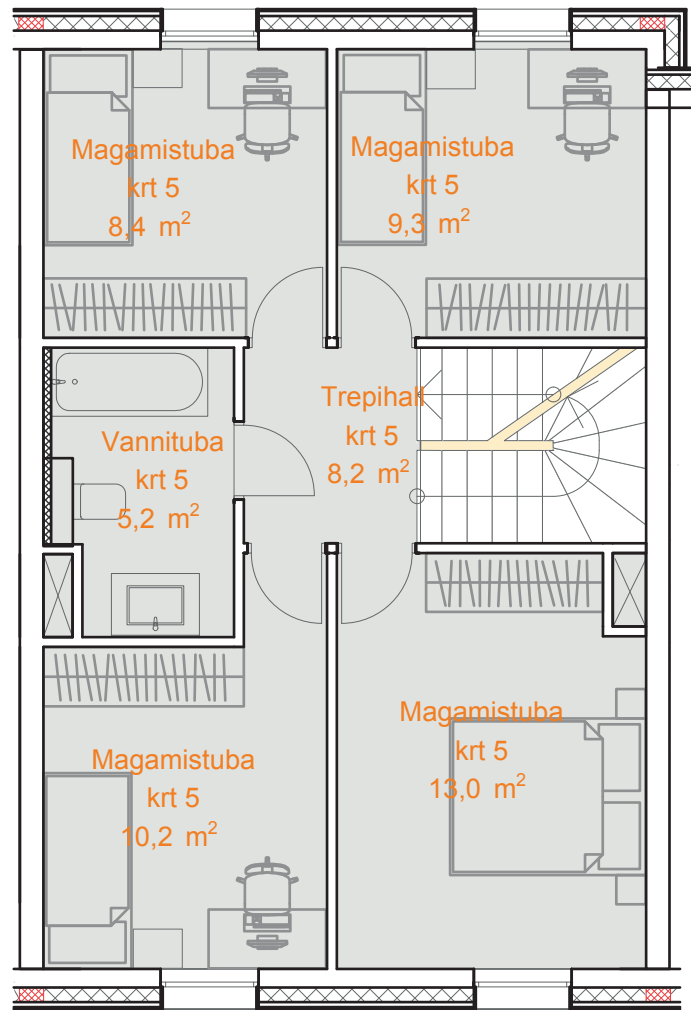

Karikakra tee 39-5

I Korrus

KOGUPIND	124 m ²
ÜLDPIND	101 m ²
TUBE	5
TERRASS	23 m ²
PANIPAİK	1,8 m ²
PARKIMISKOHAD	2

II Korrus

Müügiinfo

Ruth Hõbesalu
(+372) 552 5500
ruth@sinilille.ee

Taire Ehaver
(+372) 555 37777
taire@sinilille.ee