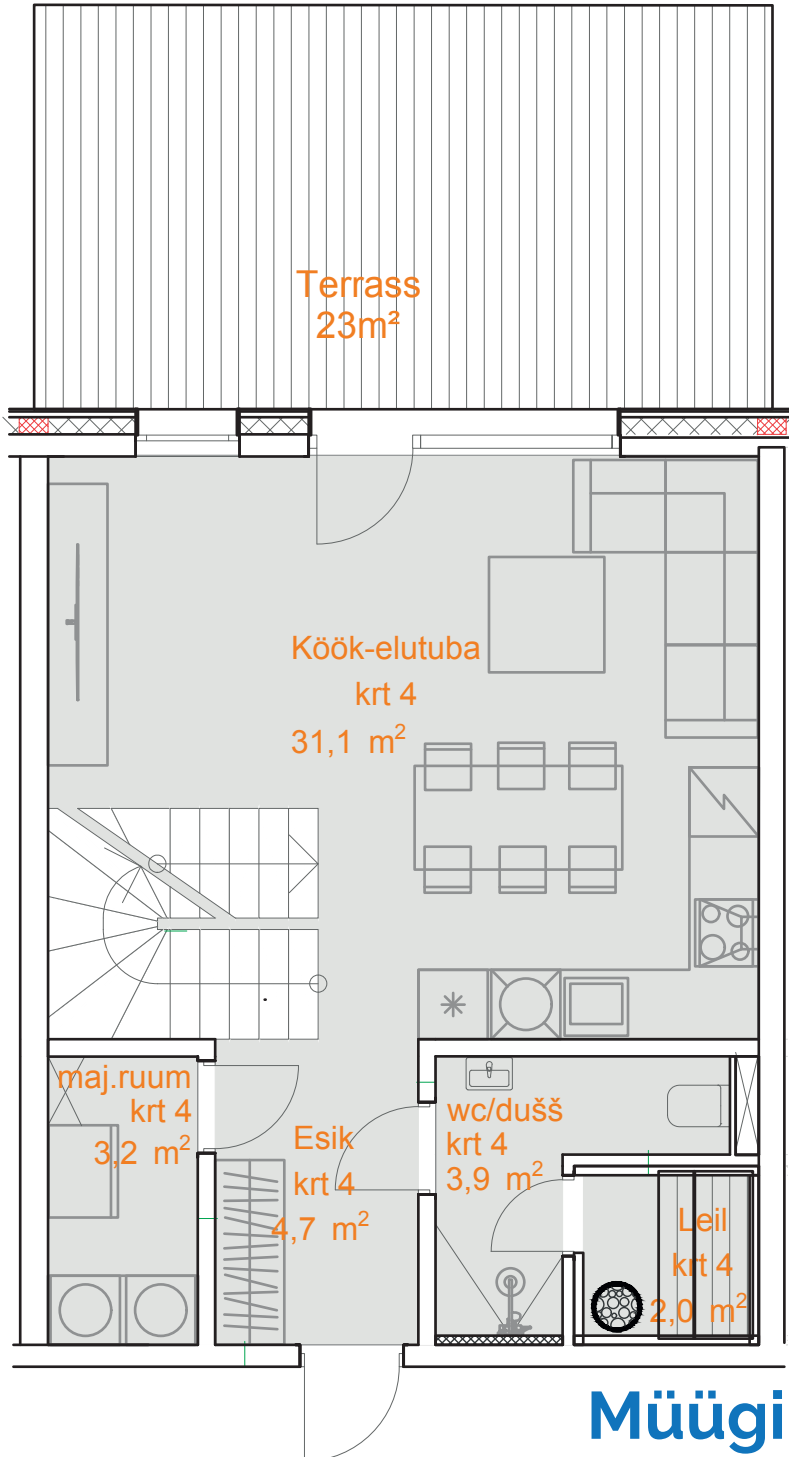

Karikakra tee 39-4

I Korrus

KOGUPIND	124 m ²
ÜLDPIND	101 m ²
TUBE	5
TERRASS	23 m ²
PANIPAİK	1,8 m ²
PARKIMISKOHAD	2

II Korrus

Müügiinfo

Ruth Hõbesalu
(+372) 552 5500
ruth@sinilille.ee

Taire Ehaver
(+372) 555 37777
taire@sinilille.ee