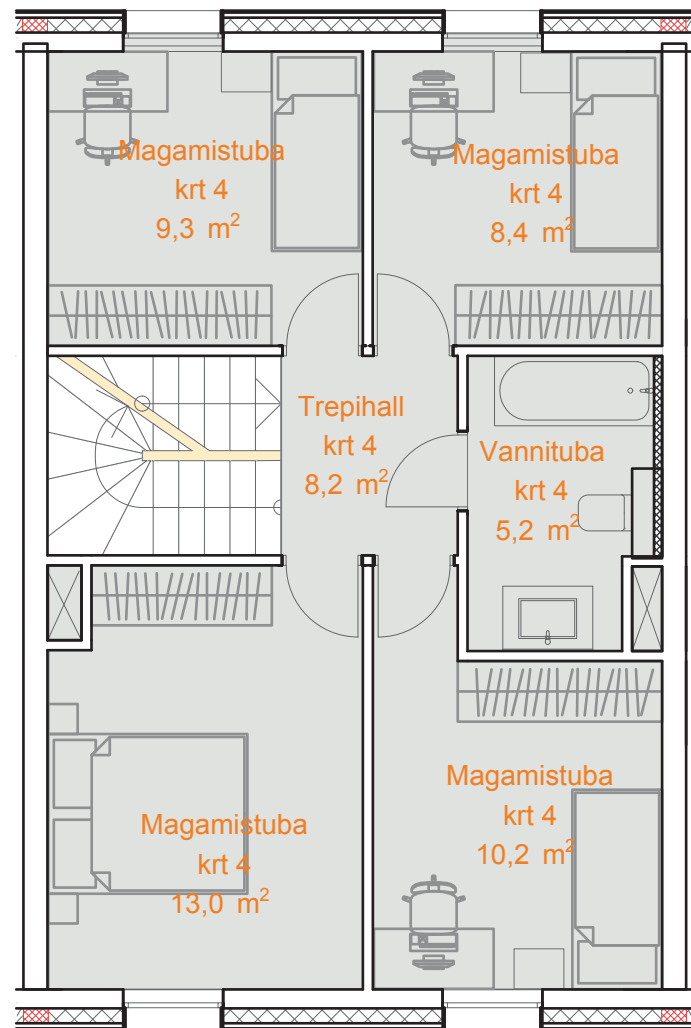

Karikakra tee 39-4

I Korrus

KOGUPIND	124 m ²
ÜLDPIND	101 m ²
TUBE	5
TERRASS	23 m ²
PANIPAİK	1,8 m ²
PARKIMISKOHAD	2

II Korrus

Müügiinfo

Ruth Hõbesalu
(+372) 552 5500
ruth@sinilille.ee

Taire Ehaver
(+372) 555 37777
taire@sinilille.ee