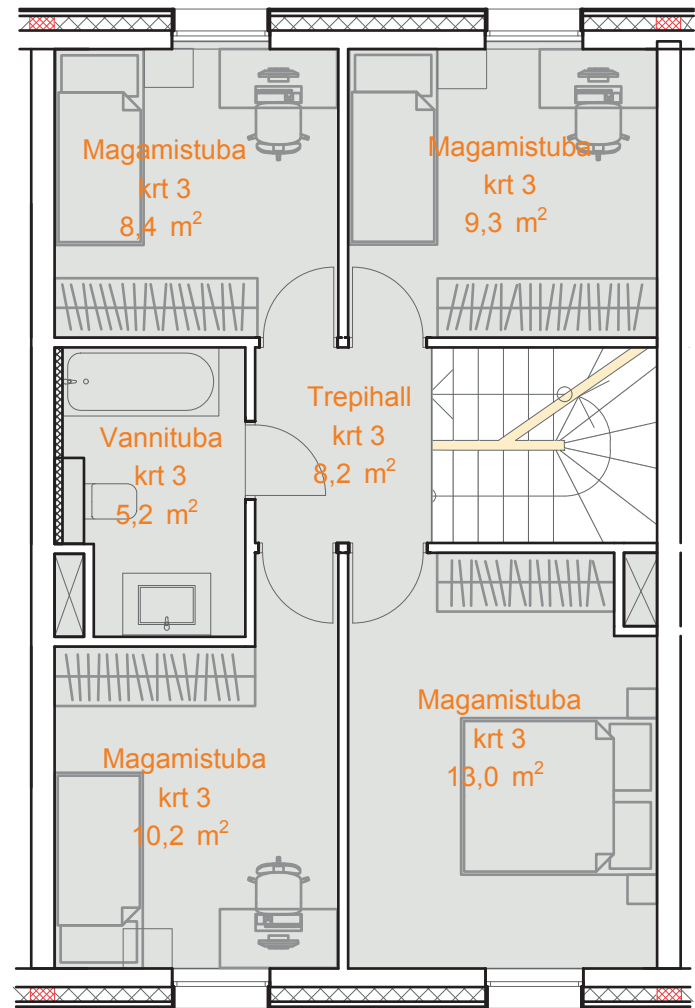

II Korrus

Müügiinfo

Ruth Hõbesalu
(+372) 552 5500
ruth@sinilille.ee

Taire Ehaver
(+372) 555 37777
taire@sinilille.ee