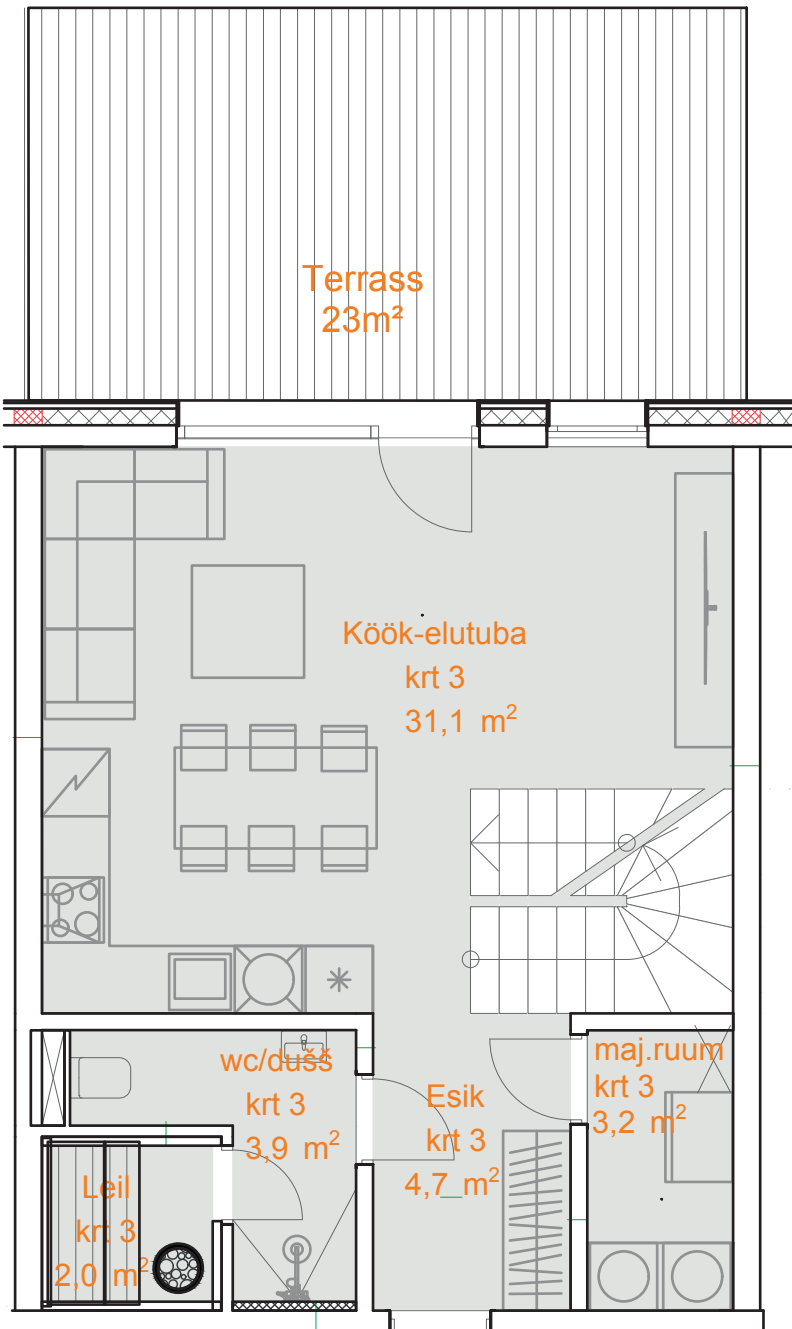

## Karikakra tee 39-3

### I Korrus

KOGUPIND	124 m <sup>2</sup>
ÜLDPIND	101 m <sup>2</sup>
TUBE	5
TERRASS	23 m <sup>2</sup>
PANIPAİK	1,8 m <sup>2</sup>
PARKIMISKOHAD	2