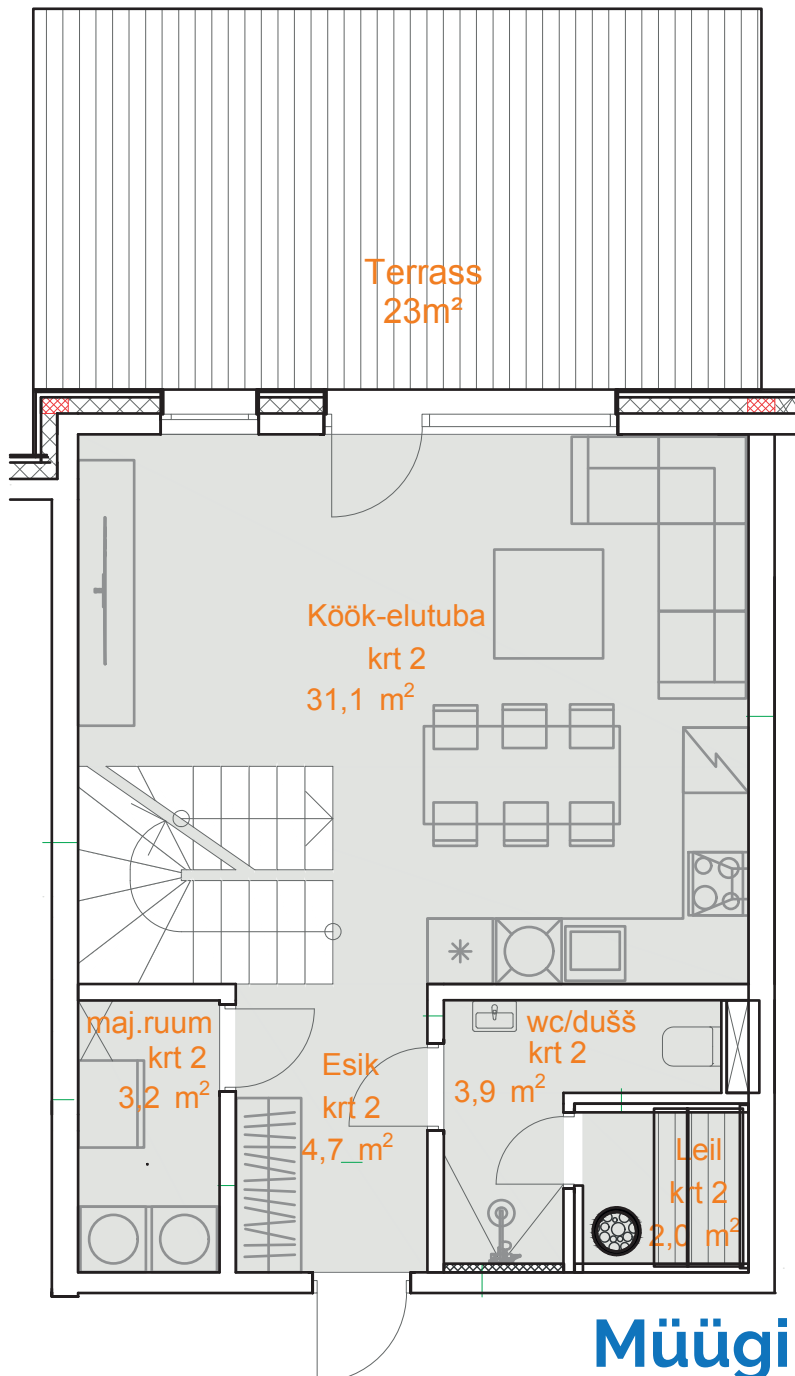

## Karikakra tee 39-2

### I Korrus

KOGUPIND	124 m <sup>2</sup>
ÜLDPIND	101 m <sup>2</sup>
TUBE	5
TERRASS	23 m <sup>2</sup>
PANIPAIPAİK	1,8 m <sup>2</sup>
PARKIMISKOHAD	2