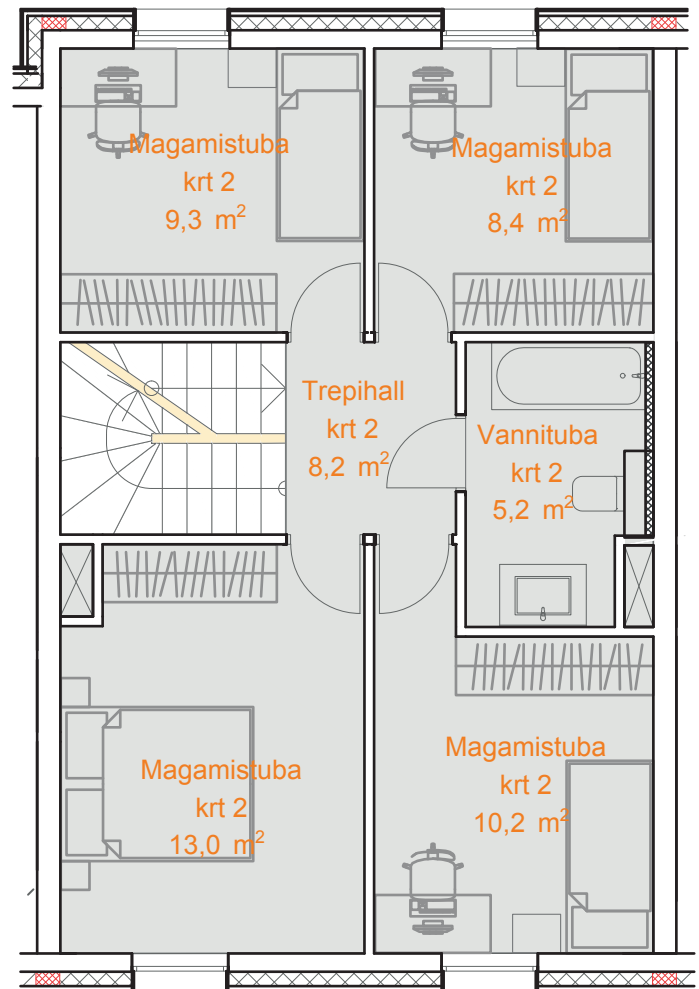

II Korrus

Müügiinfo

Ruth Hõbesalu
(+372) 552 5500
ruth@sinilille.ee

Taire Ehaver
(+372) 555 37777
taire@sinilille.ee