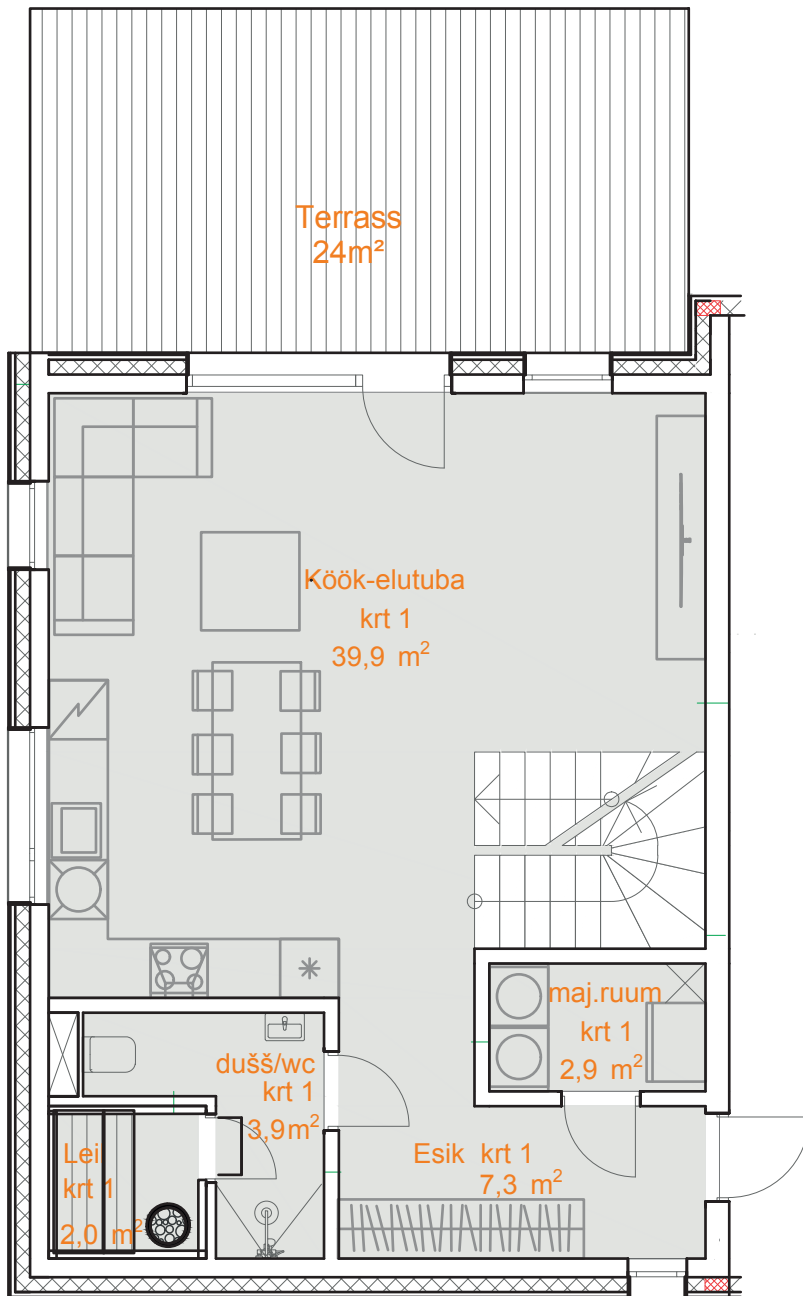

## Karikakra tee 39-1

### I Korrus

KOGUPIND	137,1 m <sup>2</sup>
ÜLDPIND	113,1 m <sup>2</sup>
TUBE	5
TERRASS	24 m <sup>2</sup>
PANIPAİK	1,8 m <sup>2</sup>
PARKIMISKOHAD	2