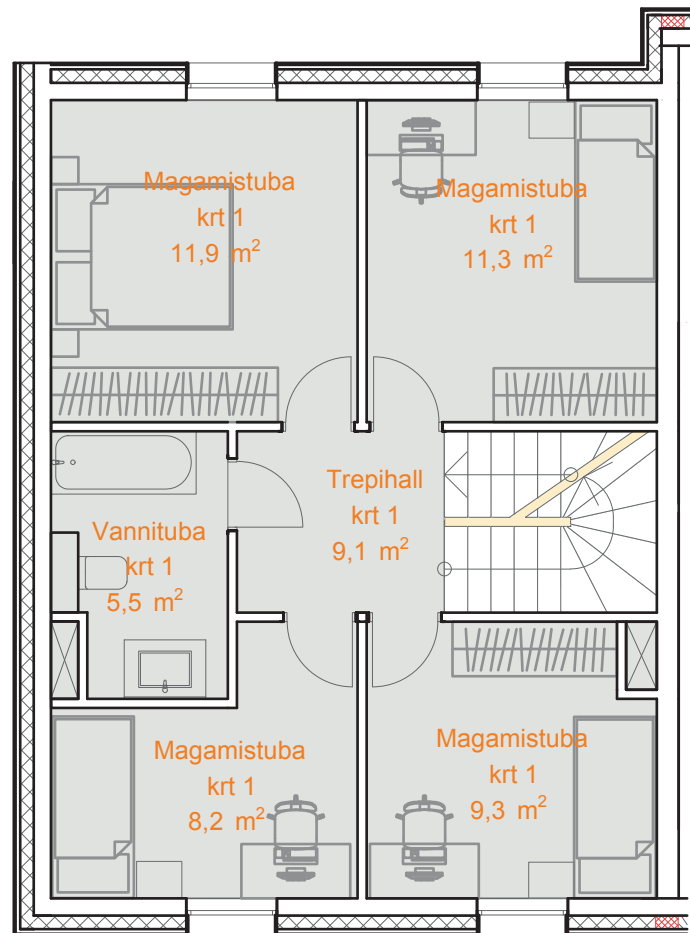

Müügiinfo

Ruth Hõbesalu
(+372) 552 5500
ruth@sinilille.ee

Taire Ehaver
(+372) 555 37777
taire@sinilille.ee