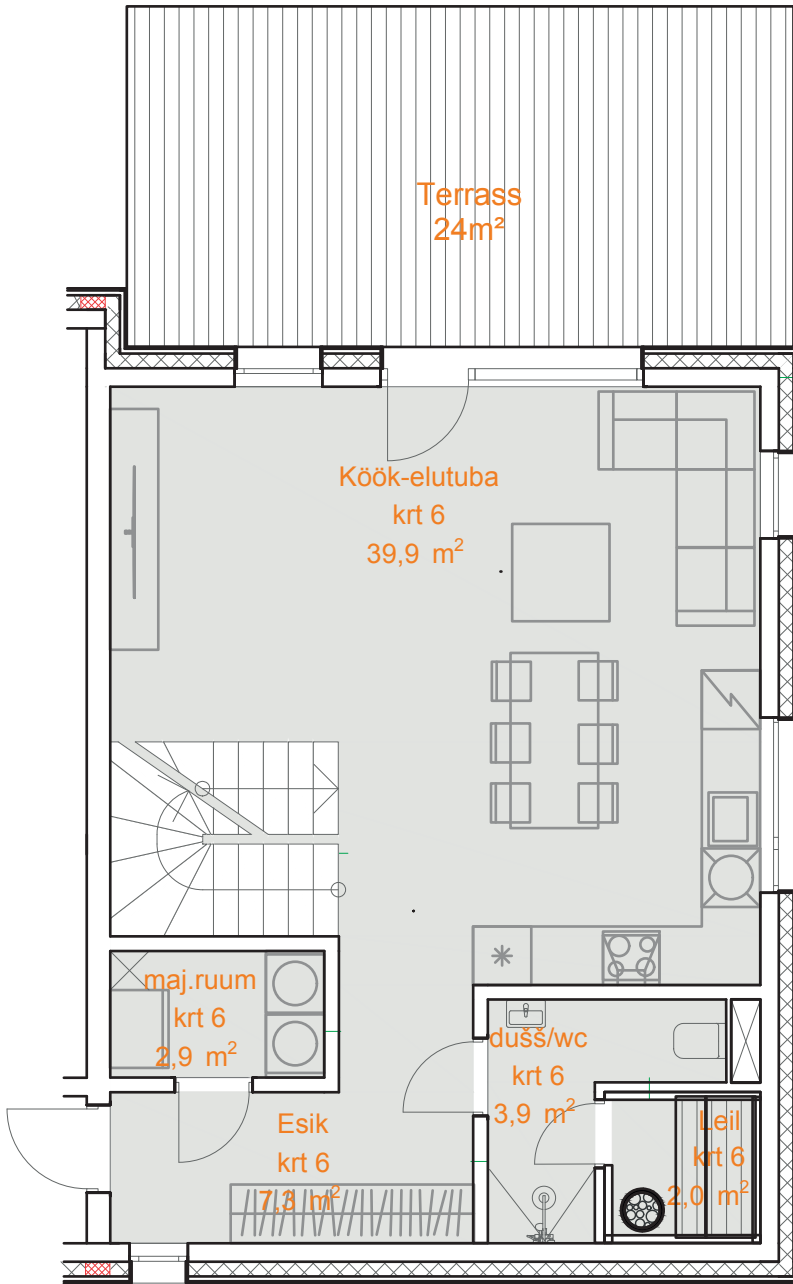

Karikakra tee 1-6

I Korrus

KOGUPIND	137,1 m ²
ÜLDPIND	113,1 m ²
TUBE	5
TERRASS	24 m ²
PANIPAİK	1,8 m ²
PARKIMISKOHAD	2

II Korrus

Müügiinfo

Ruth Hõbesalu
(+372) 552 5500
ruth@sinilille.ee

Taire Ehaver
(+372) 555 37777
taire@sinilille.ee