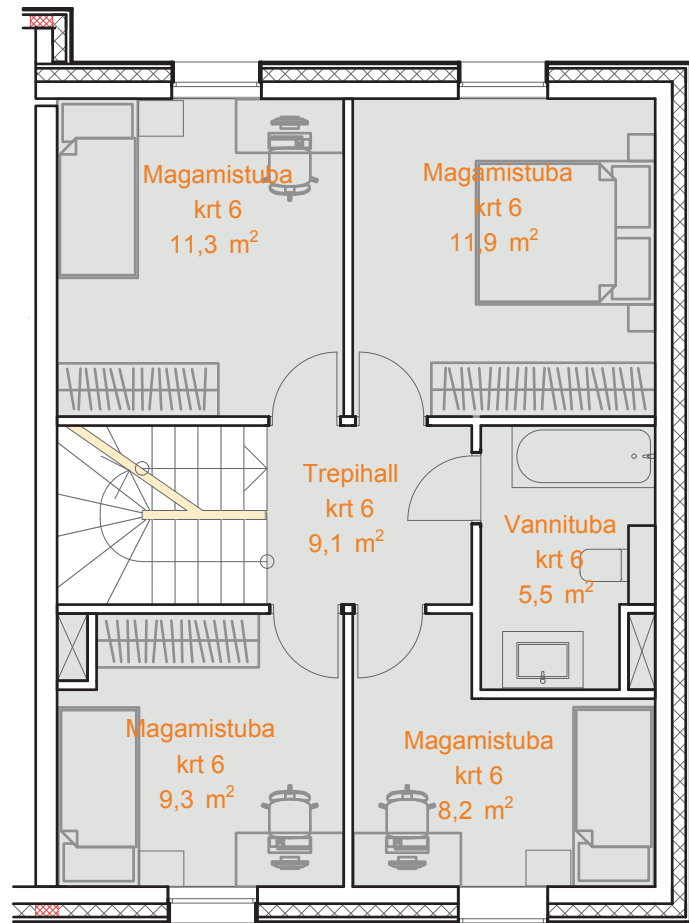

Karikakra tee 1-6

I Korrus

KOGUPIND	137,1 m ²
ÜLDPIND	113,1 m ²
TUBE	5
TERRASS	24 m ²
PANIPAİK	1,8 m ²
PARKIMISKOHAD	2

II Korrus

Müügiinfo

Ruth Hõbesalu
(+372) 552 5500
ruth@sinilille.ee

Taire Ehaver
(+372) 555 37777
taire@sinilille.ee