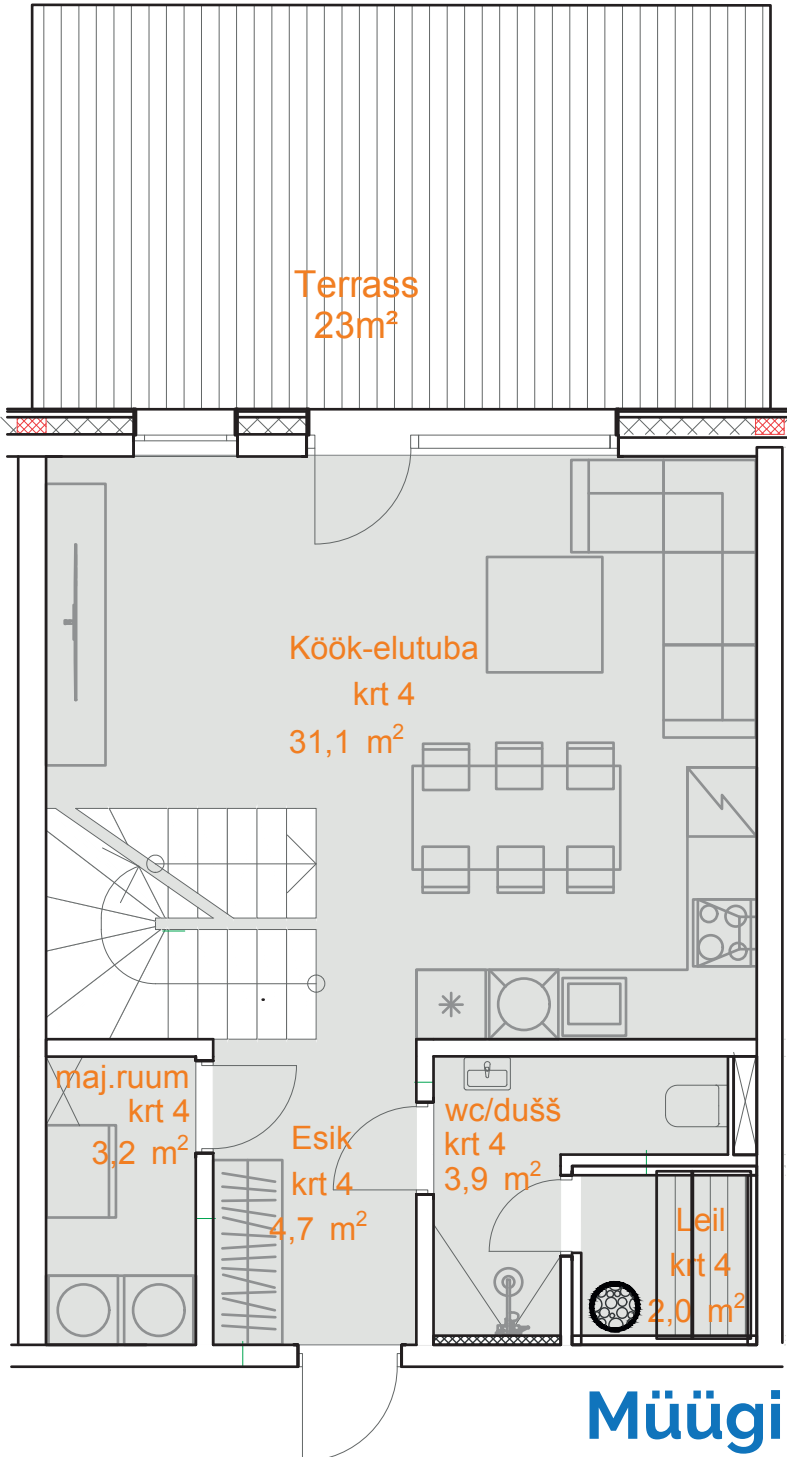

Karikakra tee 1-4

I Korrus

KOGUPIND	124 m ²
ÜLDPIND	101 m ²
TUBE	5
TERRASS	23 m ²
PANIPAİK	1,8 m ²
PARKIMISKOHAD	2

II Korrus

Müügiinfo

Ruth Hõbesalu
(+372) 552 5500
ruth@sinilille.ee

Taire Ehaver
(+372) 555 37777
taire@sinilille.ee