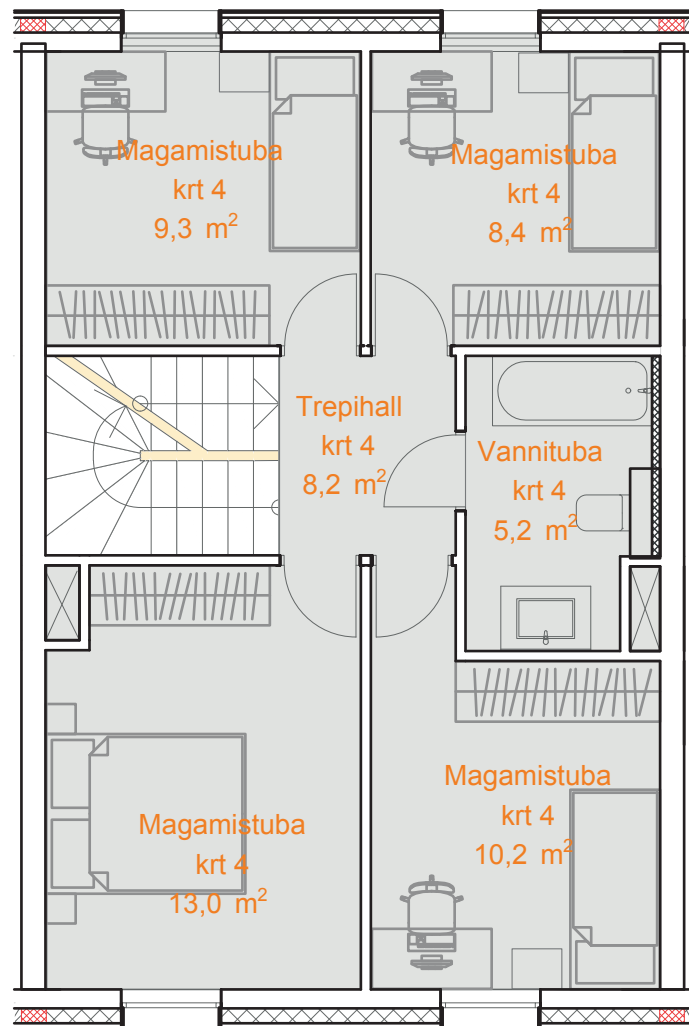

Karikakra tee 1-4

I Korrus

KOGUPIND	124 m ²
ÜLDPIND	101 m ²
TUBE	5
TERRASS	23 m ²
PANIPAİK	1,8 m ²
PARKIMISKOHAD	2

II Korrus

Müügiinfo

Ruth Hõbesalu
(+372) 552 5500
ruth@sinilille.ee

Taire Ehaver
(+372) 555 37777
taire@sinilille.ee