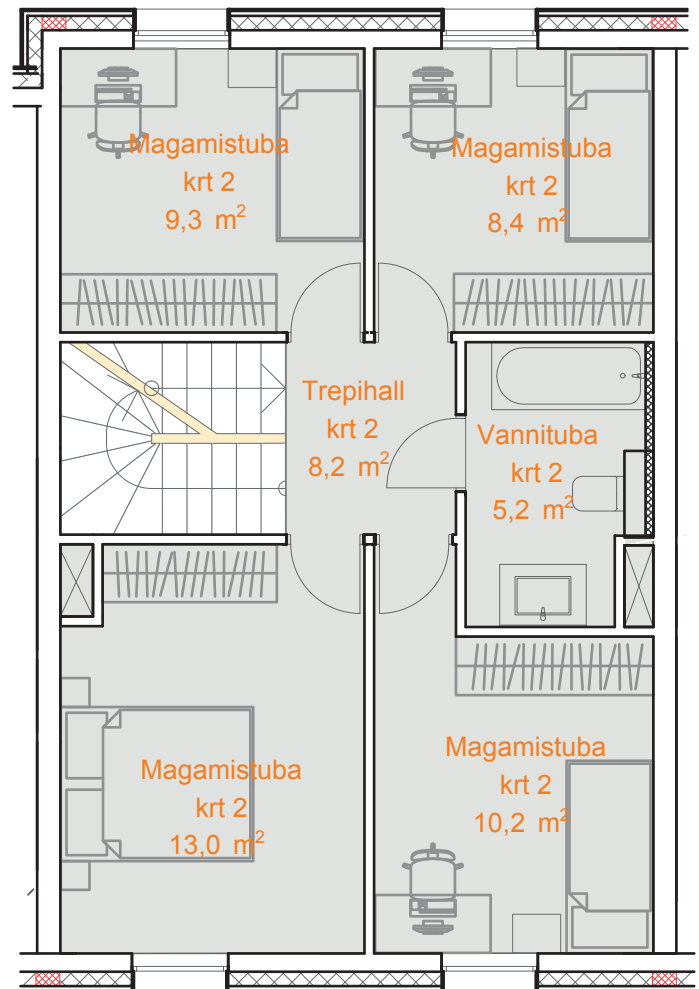

Karikakra tee 1-2

I Korrus

KOGUPIND	124 m ²
ÜLDPIND	101 m ²
TUBE	5
TERRASS	23 m ²
PANIPAIPAİK	1,8 m ²
PARKIMISKOHAD	2

II Korrus

Müügiinfo

Ruth Hõbesalu
(+372) 552 5500
ruth@sinilille.ee

Taire Ehaver
(+372) 555 37777
taire@sinilille.ee