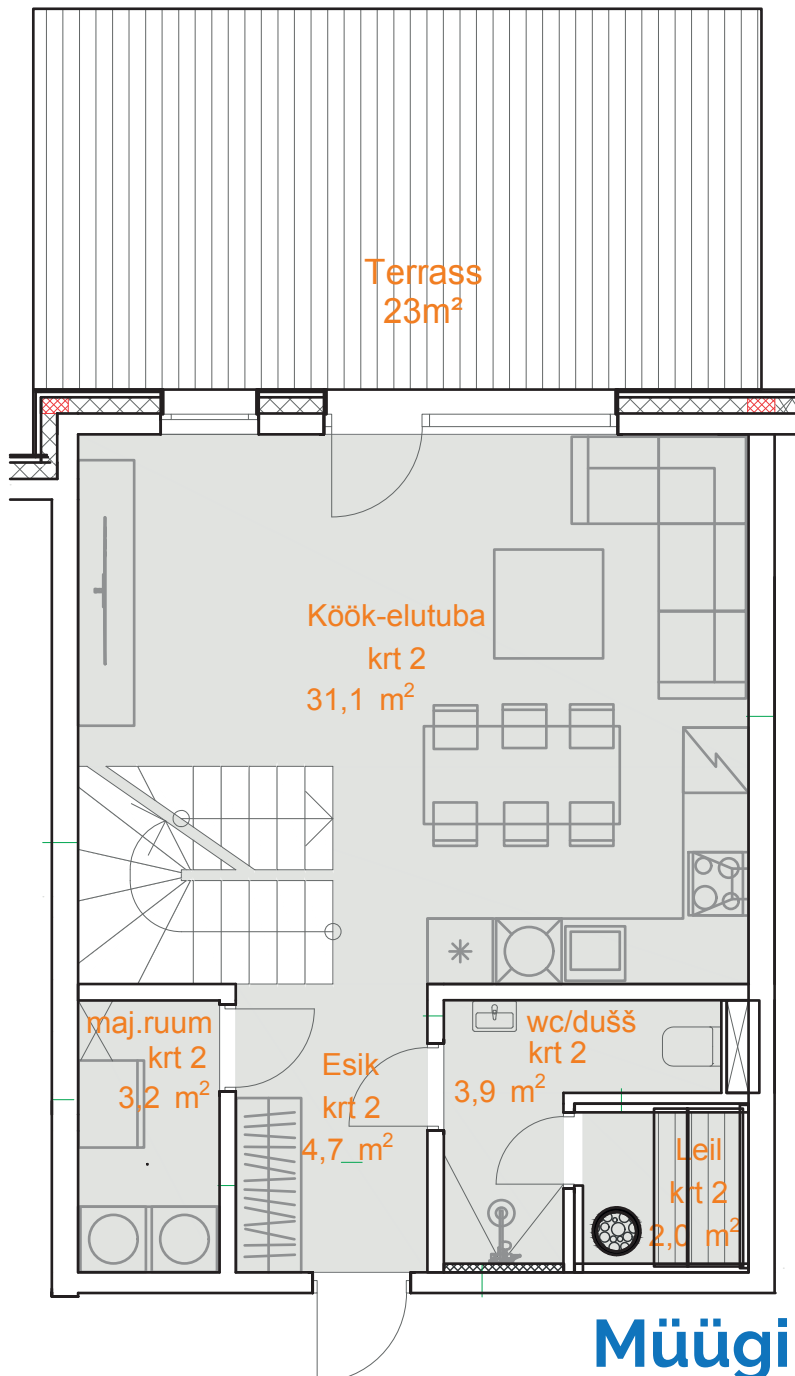

Karikakra tee 1-2

I Korrus

KOGUPIND	124 m ²
ÜLDPIND	101 m ²
TUBE	5
TERRASS	23 m ²
PANIPAIPAİK	1,8 m ²
PARKIMISKOHAD	2

II Korrus

Müügiinfo

Ruth Hõbesalu
(+372) 552 5500
ruth@sinilille.ee

Taire Ehaver
(+372) 555 37777
taire@sinilille.ee