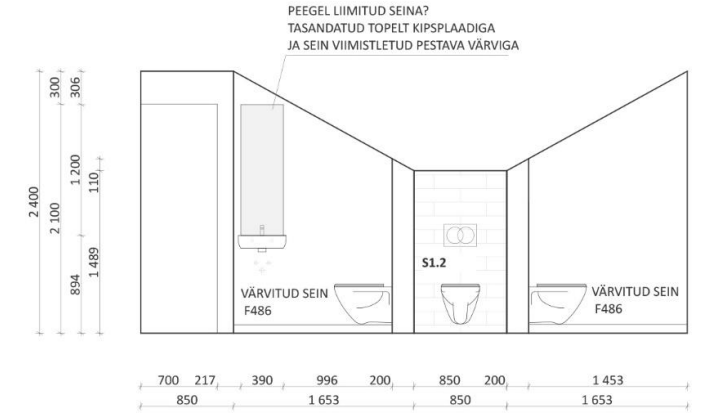

Töö nr: 152016

Kuupäev: 29.09.2016

Joonise nr: 01 - 3

PLAATIMISLAHENDUS A2 VAATED:

PLAATIMISLAHENDUS A1 PÕHIPLAAN JA VAATED:

PLAATIMISLAHENDUS A2 PÕHIPLAAN:

PLAATIMISLAHENDUS A3 VAATED:

PLAATIMISLAHENDUS A3 PÕHIPLAAN:

MATERJALID:

AKTSENTPLAAT VALITAKSE VASTAVALT PAKETILE:

TOOTED:

Projekt: SINILILLE RIDAMAJAD
 Tellija: Joonis: PLAATIMINE STANDARDPROJEKTILE PAKETT 1.1
 Kuustuba Mõõtkava: M 1:50 Formaati: A2 (594/420)
 Sisearhitekt: Kristiina Kuus, tel: +372 53 430 741, e-mail: kristiina@kuustuba.ee