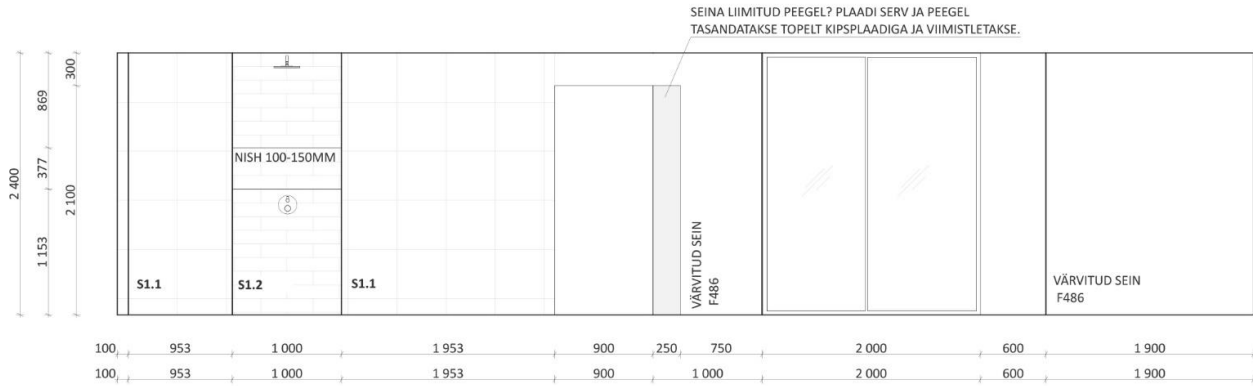

PLAATIMISLAHENDUS A2 VAATED:

PLAATIMISLAHENDUS A1 PÕHIPLAAN JA VAATED: