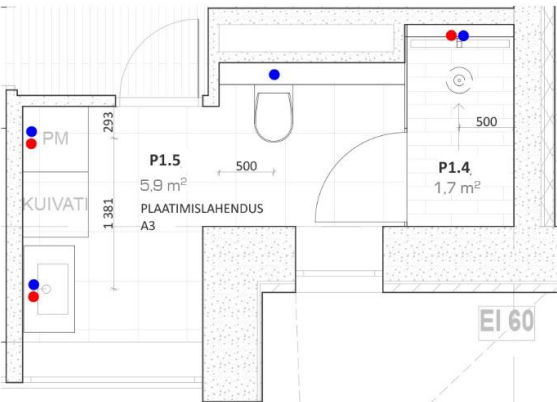

Töö nr: 152016

Kuupäev: 29.09.2016

Joonise nr: 01 - 3

PLAATIMISLAHENDUS A2 VAATED:

PLAATIMISLAHENDUS A1 PÕHIPLAAN JA VAATED:

PLAATIMISLAHENDUS A2 PÕHIPLAAN:

PLAATIMISLAHENDUS A3 VAATED:

PLAATIMISLAHENDUS A3 PÕHIPLAAN:

MATERJALID:

AKTSENTPLAAT VALITAKSE VASTAVALT PAKETILE:

TOOTED:

Projekt: SINILILLE RIDAMAJAD
 Tellija: Joonis: PLAATIMINE STANDARDPROJEKTILE PAKETT 1.1
 Kuustuba Mõõtkava: M 1:50 Formaati: A2 (594/420)
 Sisearhitekt: Kristiina Kuus, tel: +372 53 430 741, e-mail: kristiina@kuustuba.ee