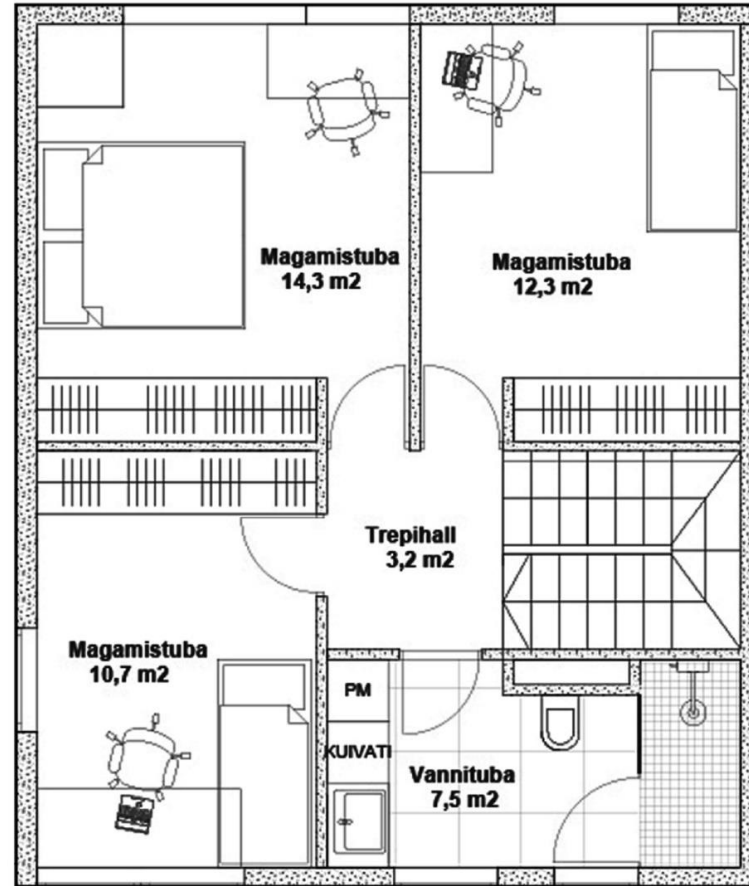

PARKETT PL.1 FLOOREXPERTS TAMM COUNTRY 3-LIPLINE, ART: HF133KOVCLL-BW
MÕÖT: 13,3X182X2100MM, VALGE MATT LAKK
PÕRANDALIST SPOONLUST 13X182X200MM
KÄHRS TAMM, VALGE UV-OLU, ART: 7024424EXVJ
TARNIJA: LINCONA

PLAAT PL.3 HELEHALL RAGNO CONCEPT 45X45CM R2XU BIANCO
VUUK: 2MM KIILTO 41 KESKMINNE HALL

PLAAT PL.4 HELE PUUDUTOONI PLAAT RAGNO FREETIME AVORIO 125X500MM R4RW
VUUK: 2MM KIILTO 43 HELE HALL

PLAAT PL.5 HELEHALL RAGNO CONCEPT 45X45CM R2XU BIANCO
VUUK: 2MM KIILTO 41 KESKMINNE HALL

SEINÄVÄRVID TÄSMATT TIKKURILA SYMPHONY F486, AKTSEKSTOON K487

Tikkurila F486
Tikkurila K487

SISEKUNJUNDUSE PÕHIPLAAN 1. KORRUS
VERTIKAALNE TAMMESPOON LAKI VIIBUSTUUK VALGE MATT LAKK.
LIKSE KÄEPIDE VALGES VÄL 75 ROOSTEVABA.
LÄVEPAIKUD ON AINULT SAN RUUMIDEL TAMMESPOONIST, VIIMISTLETUD
PÄRIBETIGA SAMAS TOONIS.
LIKSE PIIRDELISTUD KÄNDLISED SPOONLUSTUD 45X160MM LIKSELEHEGA
SAMAS TOONIS.

KUUSTUBA
KUNJUNDUSTEENUSTUS

Projekt: SINILILLE RIDAMAJAD

Tellijä: _____

Joonis: SISEVIIMISTLUS STANDARDPROJEKTILE PAKETT 1.1

Mõõtkava: M 1:50 Formaati: A2 (594/420)

Töö nr: 152016

Kuupäev: 29.09.2016

Joonise nr: 01 - 3

_____