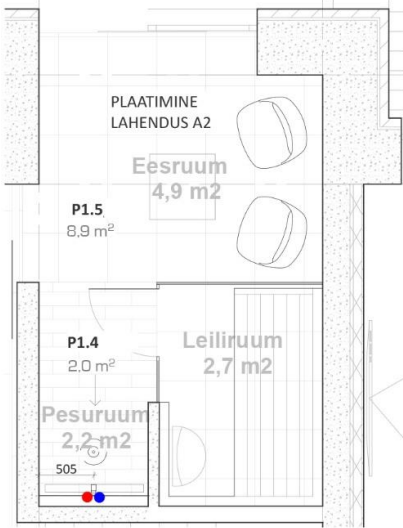

Töö nr: 152016

Kuupäev: 29.09.2016

Joonise nr: 01 - 3

PLAATIMISLAHENDUS A2 VAATED:

PLAATIMISLAHENDUS A1 PÕHIPLAAN JA VAATED:

PLAATIMISLAHENDUS A2 PÕHIPLAAN:

PLAATIMISLAHENDUS A3 VAATED:

PLAATIMISLAHENDUS A3 PÕHIPLAAN:

MATERJALID:

AKTSENTPLAAT VALITAKSE VASTAVALT PAKETILE:

TOOTED:

Projekt: SINILILLE RIDAMAJAD
 Tellija: Joonis: PLAATIMINE STANDARDPROJEKTILE PAKETT 1.1
 Kuustuba Mõõtkava: M 1:50 Formaati: A2 (594/420)
 Sisearhitekt: Kristiina Kuus, tel: +372 53 430 741, e-mail: kristiina@kuustuba.ee