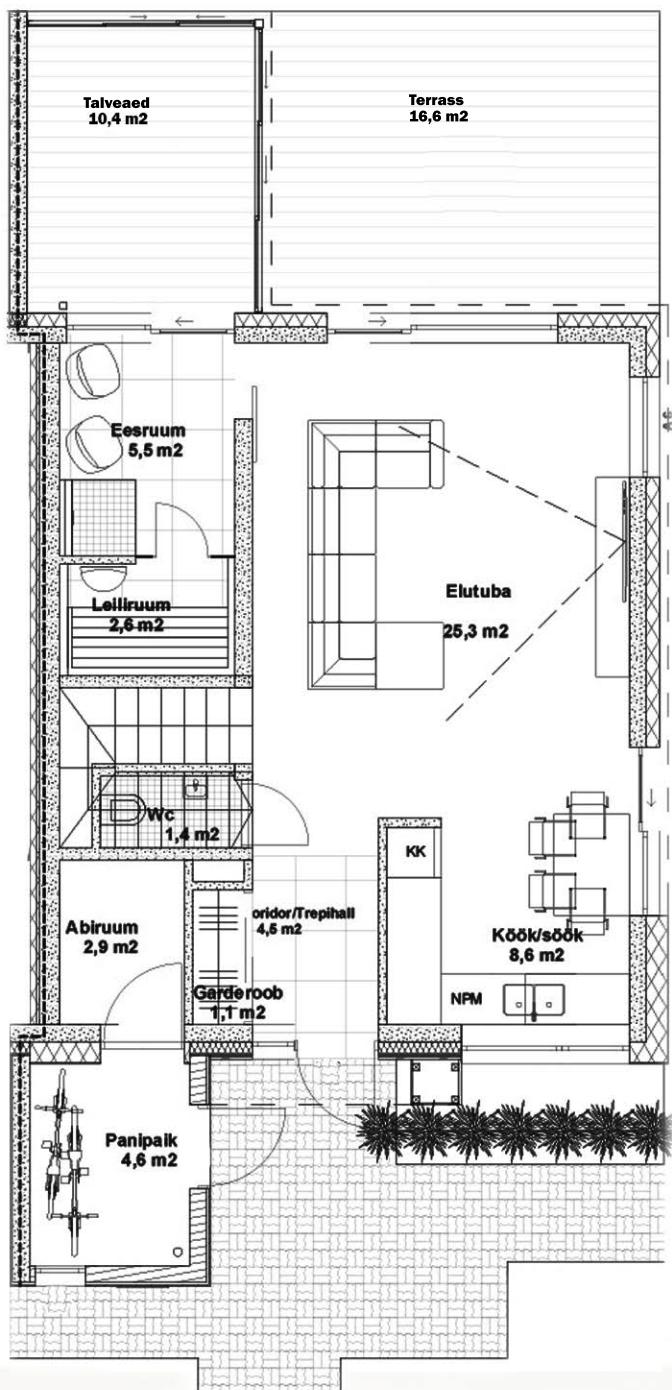

SINILILLE

elamurajoon

KORTER 6

Üldpind	104,5 m ²
Kogupind	131,5 m ²
Tube	4
Terrass	16,6 m ²
Talveaed	10,4 m ²

I korrus

II korrus

MÜÜGIINFO

Ruth Hõbesalu
ruth@sinilille.ee
tel 552 5500