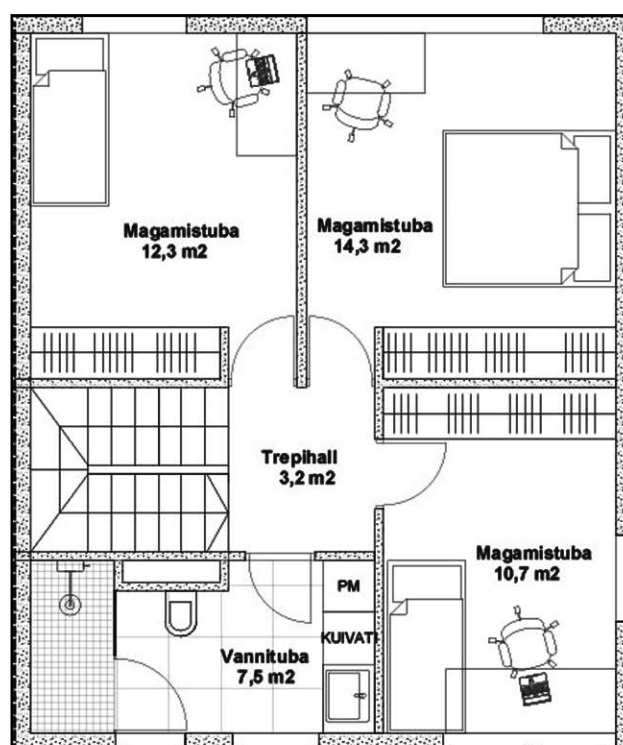

SINILILLE

elamurajoon

KORTER 6

Üldpind	104,5 m ²
Kogupind	131,5 m ²
Tube	4
Terrass	16,6 m ²
Talveaed	10,4 m ²

I korrus

II korrus

MÜÜGIINFO

Ruth Hõbesalu
ruth@sinilille.ee
tel 552 5500