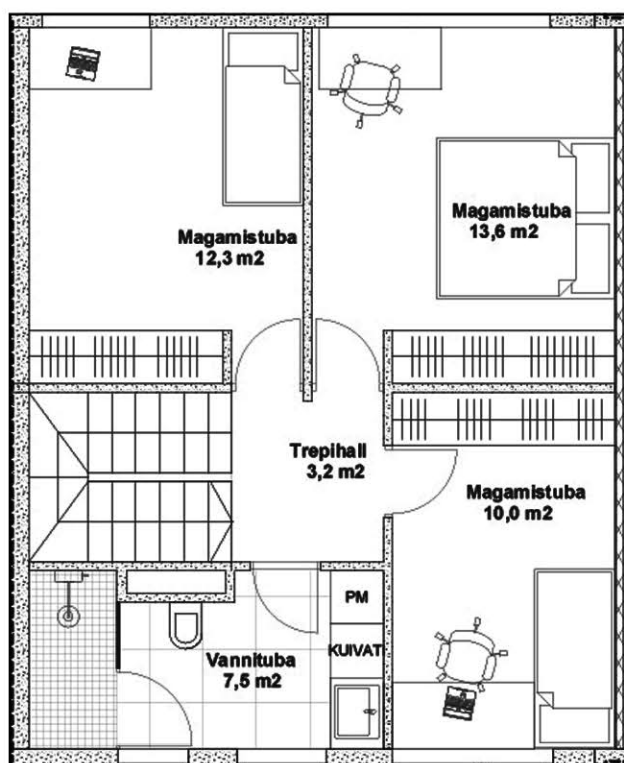

SINILILLE

elamurajoon

KORTER 5

Üldpind	101,8 m ²
Kogupind	126,1 m ²
Tube	4
Terrass	13,8 m ²
Talveaed	10,5 m ²

I korrus

II korrus

MÜÜGIINFO

Ruth Hõbesalu
ruth@sinilille.ee
tel 552 5500