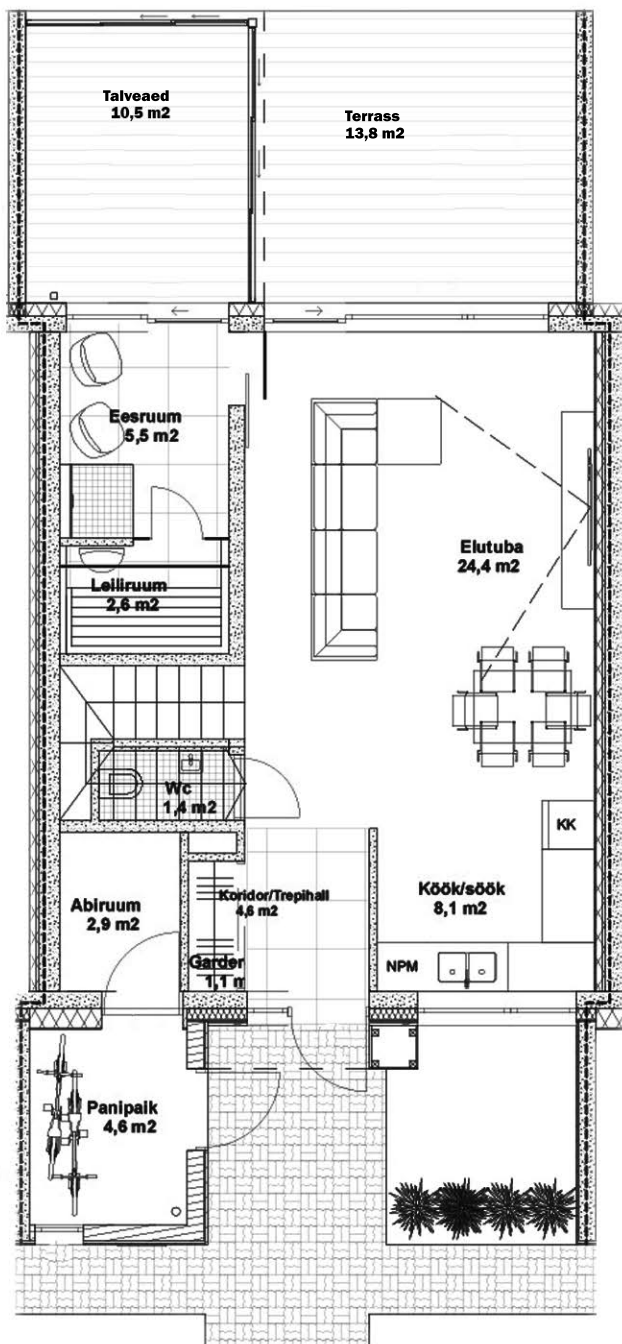

SINILILLE

elamurajoon

KORTER 5

Üldpind	101,8 m ²
Kogupind	126,1 m ²
Tube	4
Terrass	13,8 m ²
Talveaed	10,5 m ²

I korrus

II korrus

MÜÜGIINFO

Ruth Hõbesalu
ruth@sinilille.ee
tel 552 5500