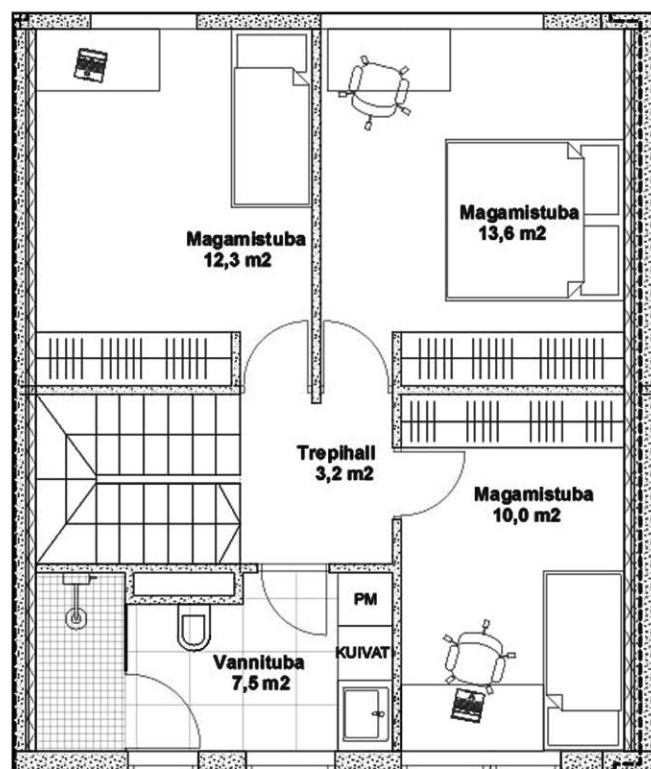

SINILILLE

elamurajoon

KORTER 4

Üldpind	101,2 m ²
Kogupind	123,9 m ²
Tube	4
Terrass	13,7 m ²
Talveaed	9,0 m ²

I korrus

II korrus

MÜÜGIINFO

Ruth Hõbesalu
ruth@sinilille.ee
tel 552 5500