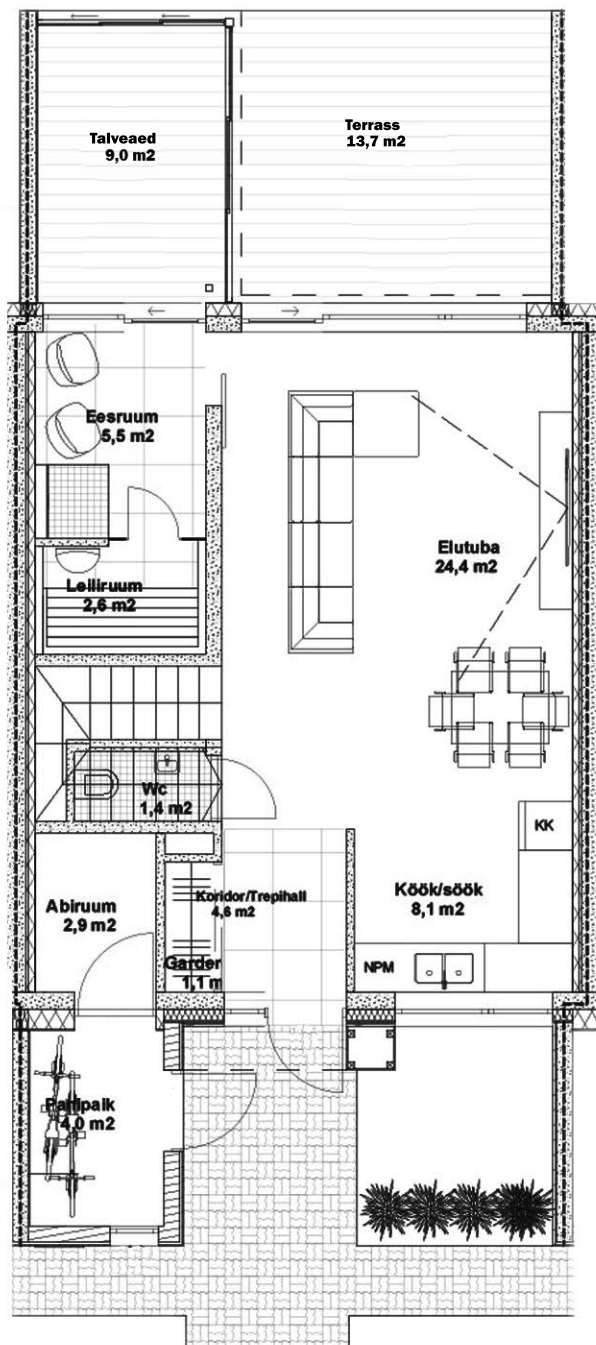

SINILILLE

elamurajoon

KORTER 4

Üldpind	101,2 m ²
Kogupind	123,9 m ²
Tube	4
Terrass	13,7 m ²
Talveaed	9,0 m ²

I korrus

II korrus

MÜÜGIINFO

Ruth Hõbesalu
ruth@sinilille.ee
tel 552 5500