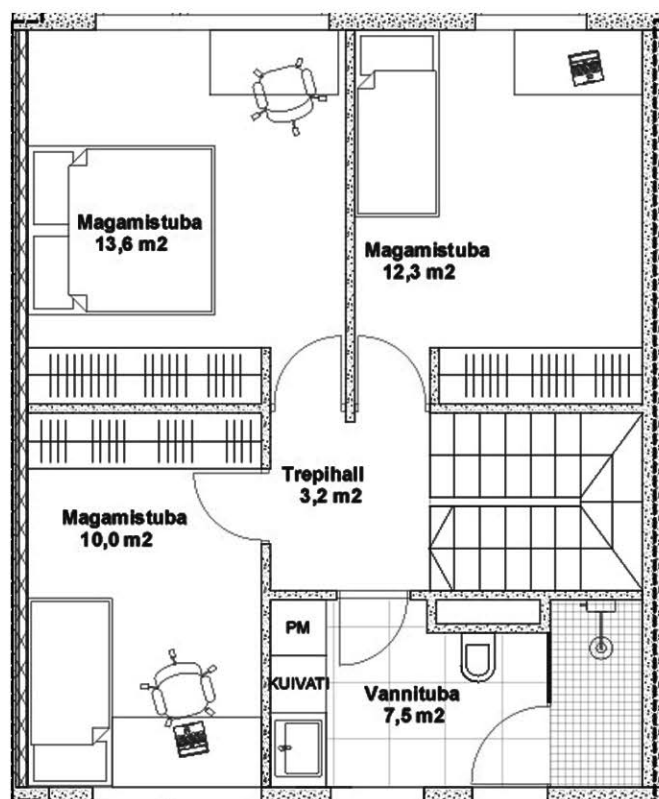

SINILILLE

elamurajoon

KORTER 3

Üldpind	101,2 m ²
Kogupind	124,6 m ²
Tube	4
Terrass	13,7 m ²
Talveaed	9,7 m ²

I korrus

II korrus

MÜÜGIINFO

Ruth Hõbesalu
ruth@sinilille.ee
tel 552 5500