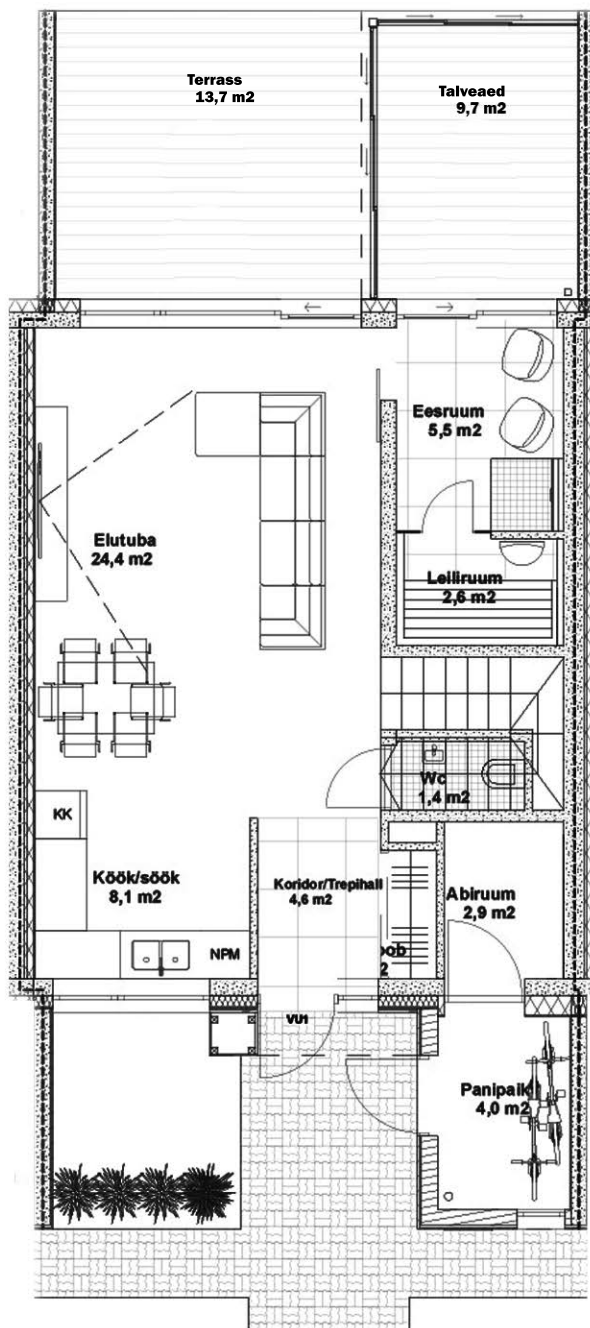

SINILILLE

elamurajoon

KORTER 3

Üldpind	101,2 m ²
Kogupind	124,6 m ²
Tube	4
Terrass	13,7 m ²
Talveaed	9,7 m ²

I korrus

II korrus

MÜÜGIINFO

Ruth Hõbesalu
ruth@sinilille.ee
tel 552 5500