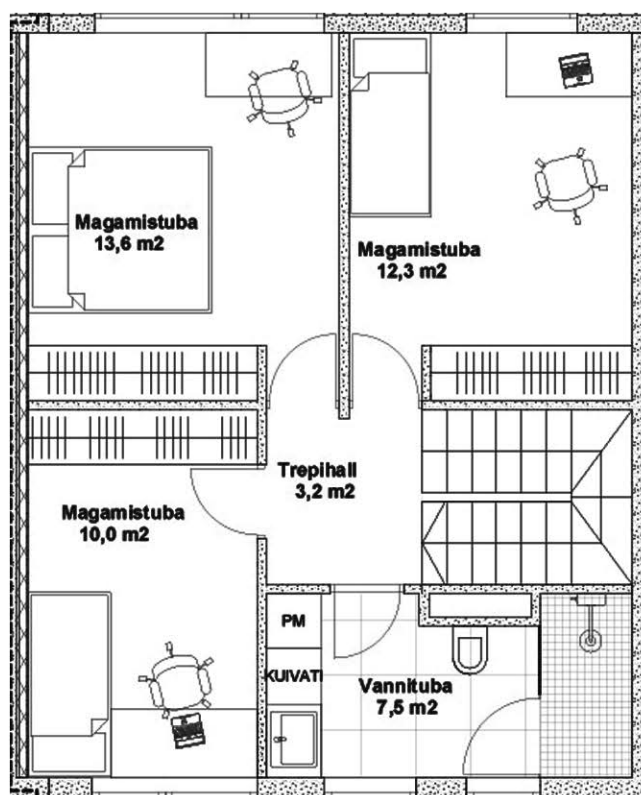

SINILILLE

elamurajoon

I korrus

KORTER 2

Üldpind	101,8 m²
Kogupind	126,1 m²
Tube	4
Terrass	13,8 m²
Talveaed	10,5 m²

II korrus

MÜÜGIINFO

Ruth Hõbesalu
ruth@sinilille.ee
tel 552 5500

Taire Ehaver
taire@sinilille.ee
tel 5553 7777