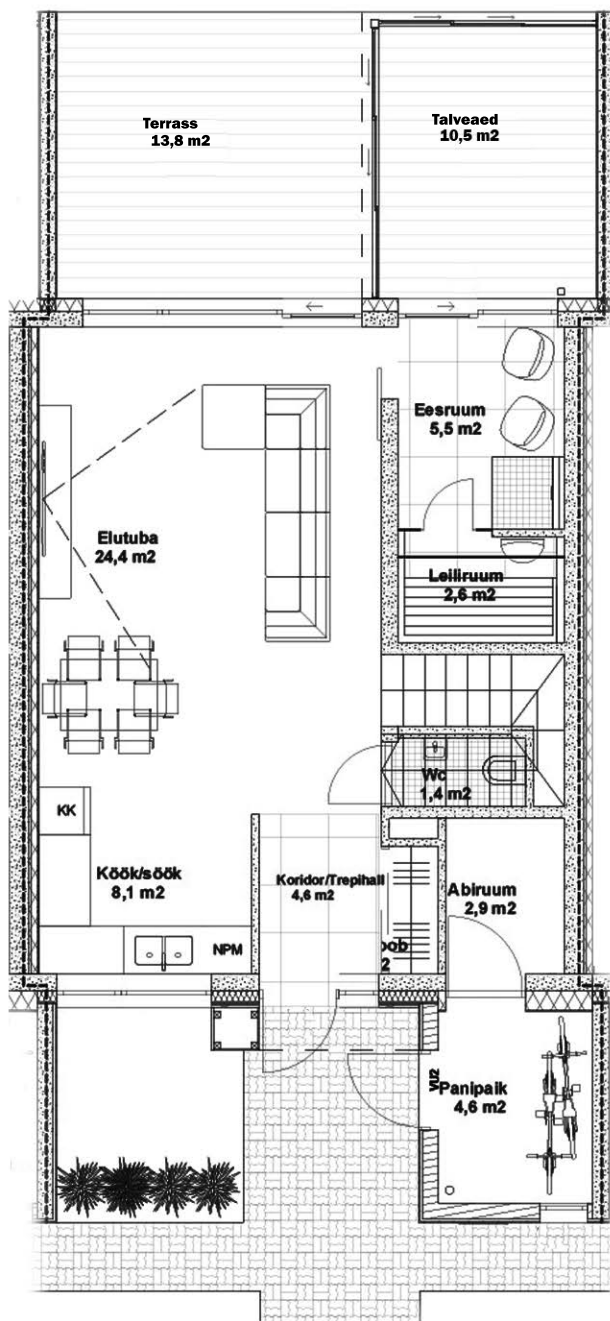

## I korrus

## KORTER 2

Üldpind	101,8 m <sup>2</sup>
Kogupind	126,1 m <sup>2</sup>
Tube	4
Terrass	13,8 m <sup>2</sup>
Talveaed	10,5 m <sup>2</sup>