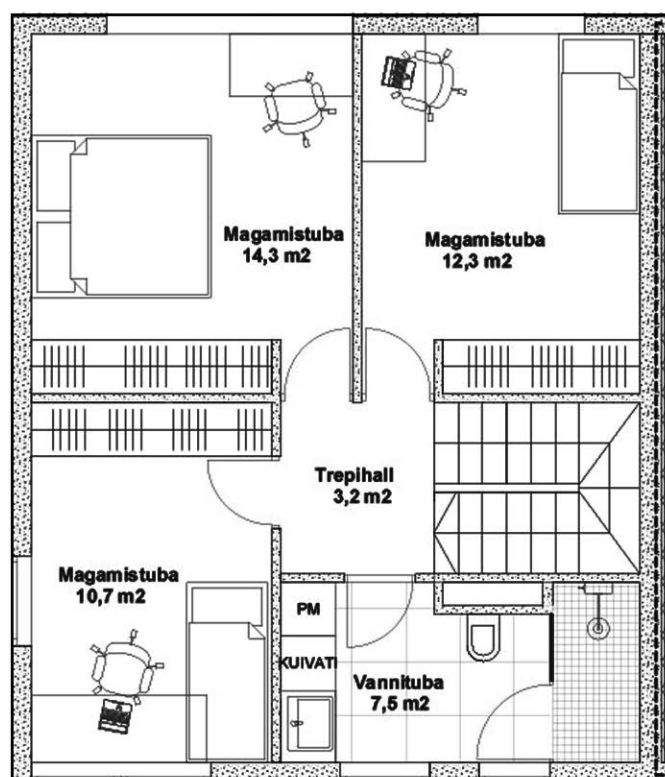

SINILILLE

elamurajoon

I korrus

KORTER 1

Üldpind	104,5 m ²
Kogupind	131,5 m ²
Tube	4
Terrass	16,6 m ²
Talveaed	10,4 m ²

II korrus

MÜÜGIINFO

Ruth Hõbesalu
ruth@sinilille.ee
tel 552 5500