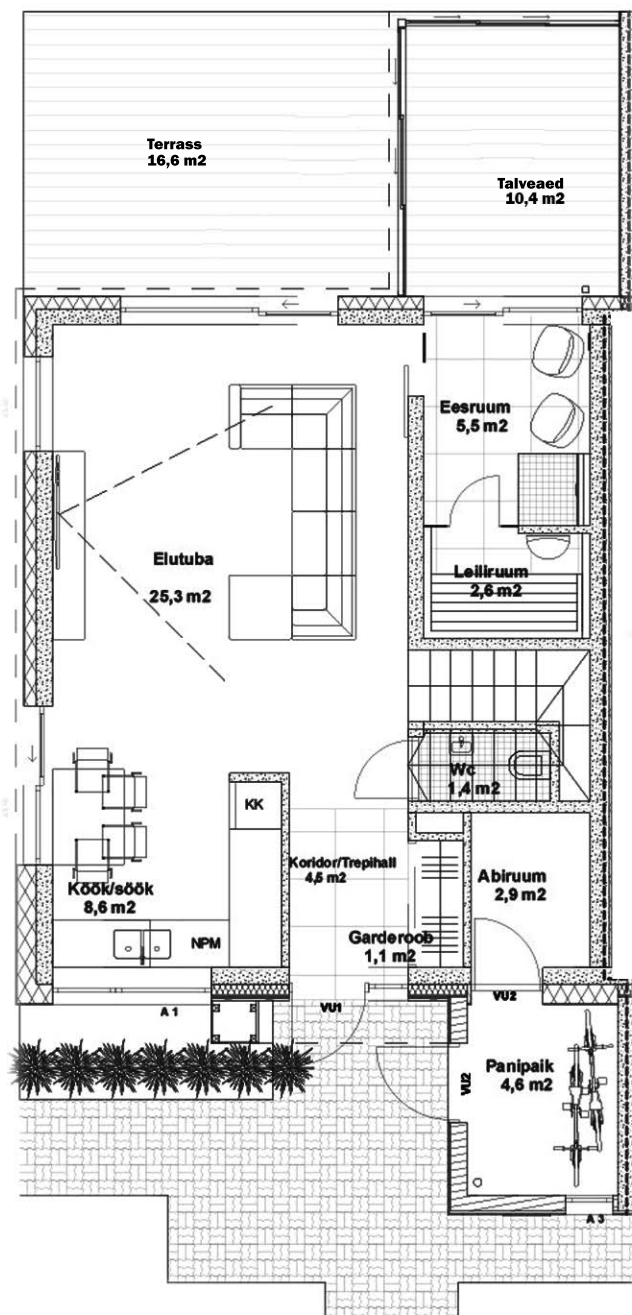

SINILILLE

elamurajoon

I korrus

KORTER 1

Üldpind	104,5 m ²
Kogupind	131,5 m ²
Tube	4
Terrass	16,6 m ²
Talveaed	10,4 m ²

II korrus

MÜÜGIINFO

Ruth Hõbesalu
ruth@sinilille.ee
tel 552 5500