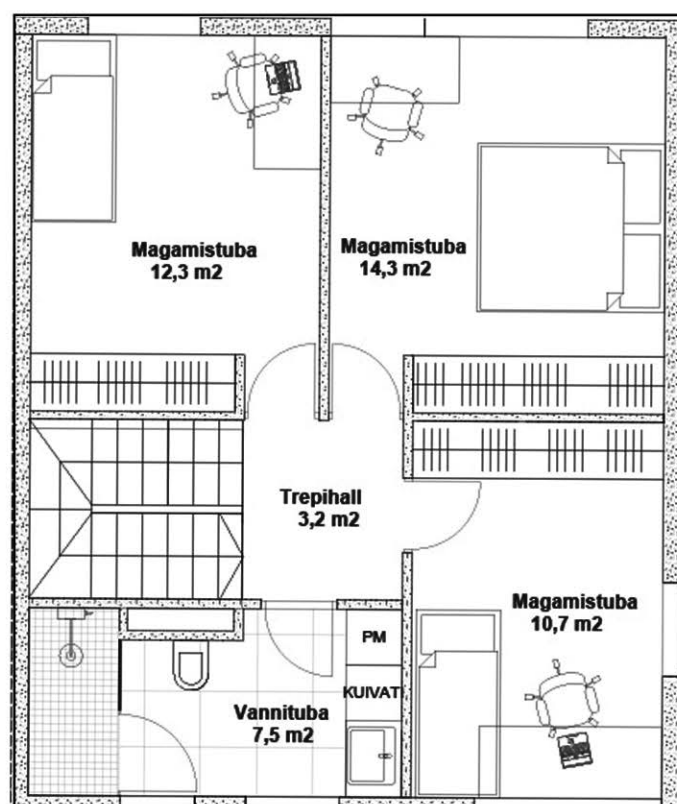

II korrus

MÜÜGIINFO

Ruth Hõbesalu
ruth@sinilille.ee
tel 552 5500

Taire Ehaver
taire@sinilille.ee
tel 5553 7777