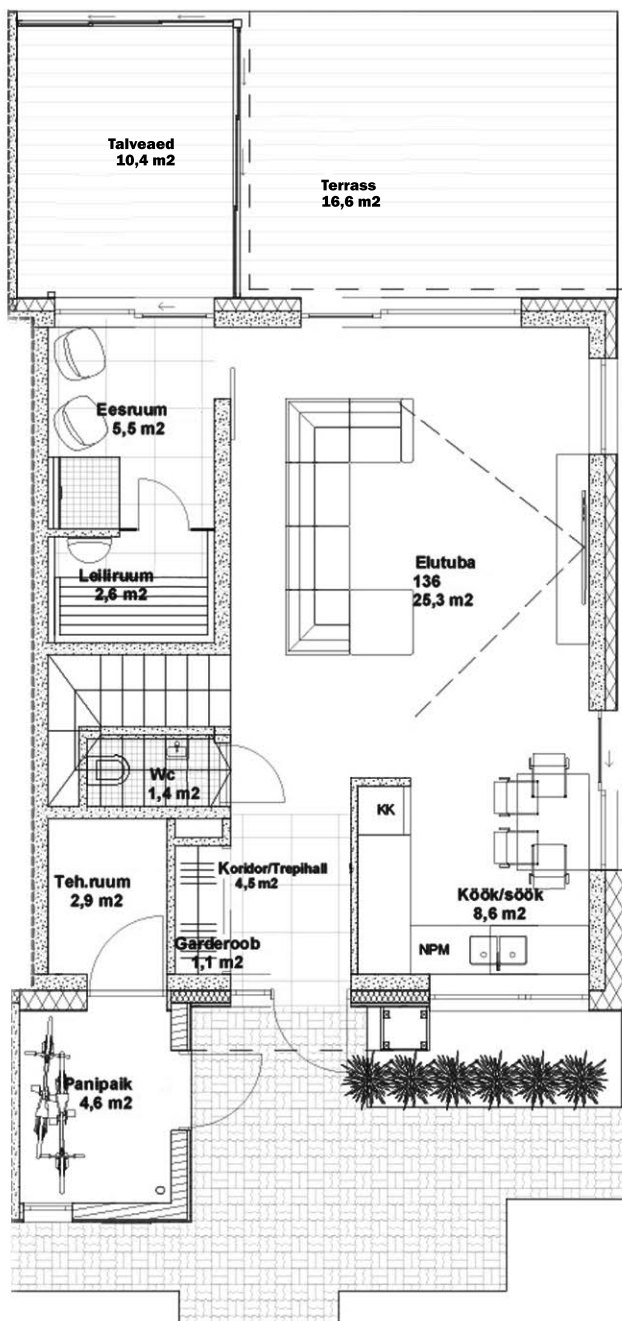

SINILILLE

elamurajoon

KORTER 5

Üldpind	104,5 m²
Kogupind	131,5 m²
Tube	4
Terrass	16,6 m²
Talveaed	10,4 m²

I korrus