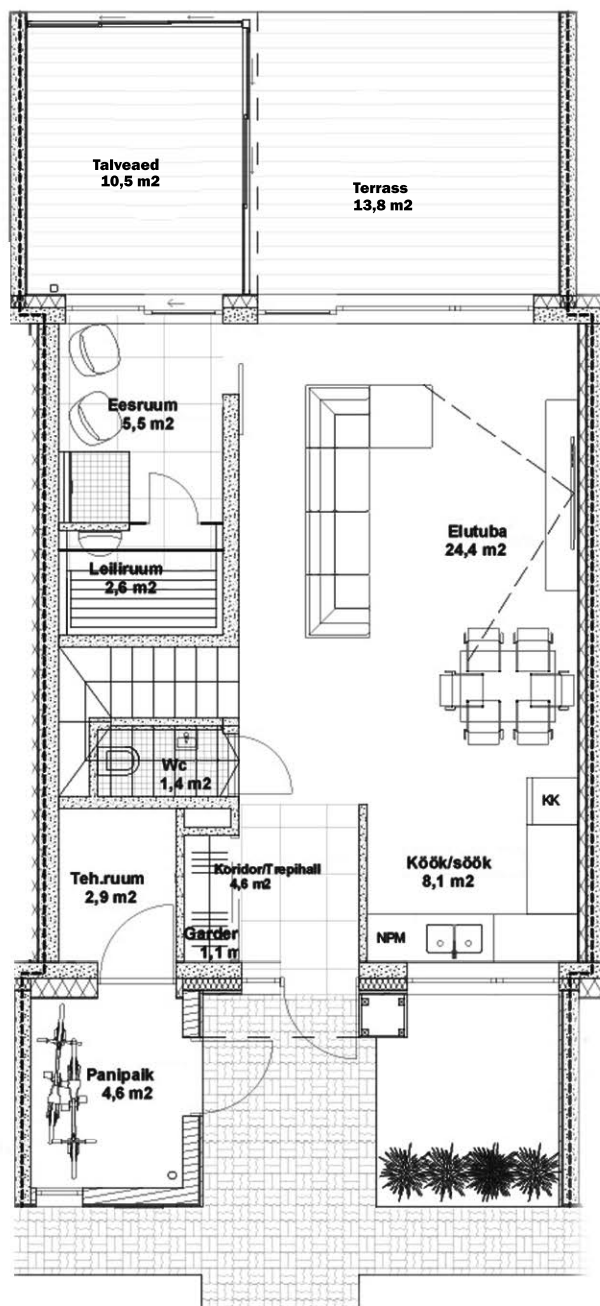

## KORTER 4

Üldpind	101,8 m <sup>2</sup>
Kogupind	126,1m <sup>2</sup>
Tube	4
Terrass	13,8m <sup>2</sup>
Talveaed	10,5m <sup>2</sup>

### I korrus