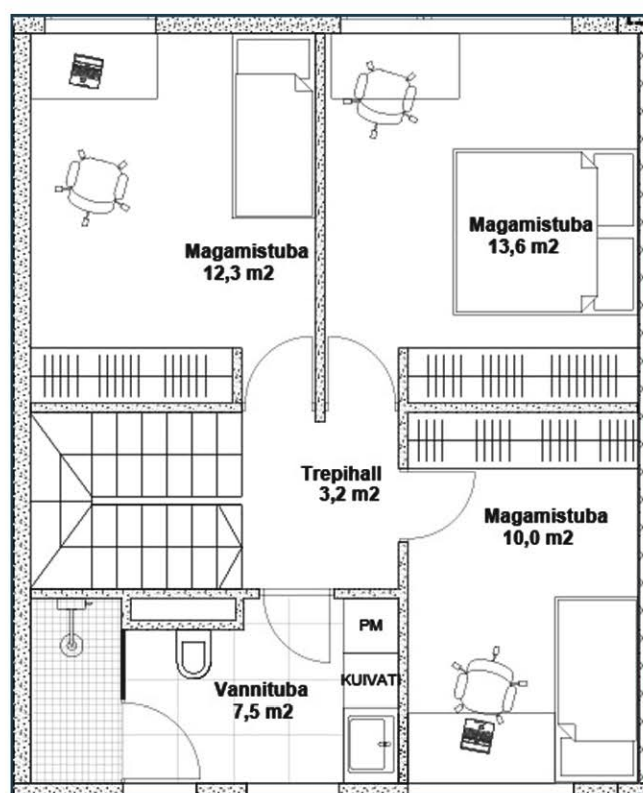

II korrus

MÜÜGIINFO

Ruth Hõbesalu
ruth@sinilille.ee
tel 552 5500

Taire Ehaver
taire@sinilille.ee
tel 5553 7777