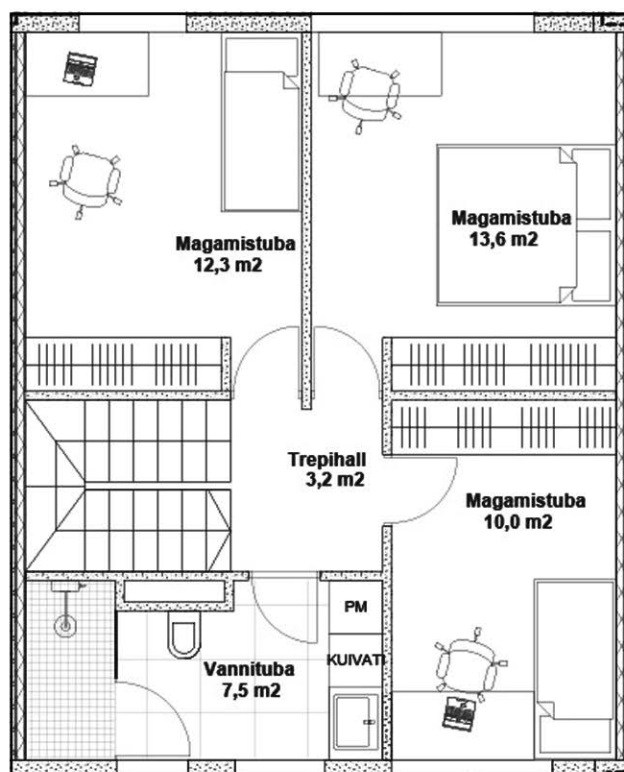

SINILILLE

elamurajoon

KORTER 3

Üldpind	101,2 m ²
Kogupind	123,9 m ²
Tube	4
Terrass	13,7 m ²
Talveaed	9,0 m ²

I korrus

II korrus

MÜÜGIINFO

Ruth Hõbesalu
ruth@sinilille.ee
tel 552 5500