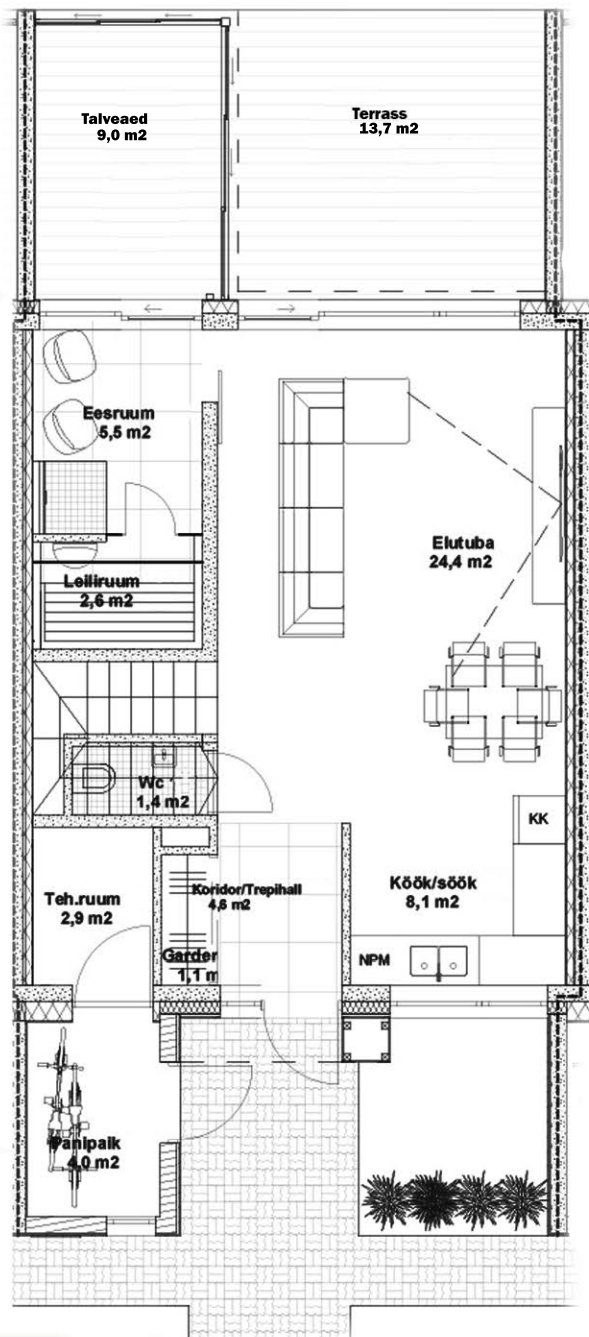

SINILILLE

elamurajoon

KORTER 3

Üldpind	101,2 m ²
Kogupind	123,9 m ²
Tube	4
Terrass	13,7 m ²
Talveaed	9,0 m ²

I korrus

II korrus

MÜÜGIINFO

Ruth Hõbesalu
ruth@sinilille.ee
tel 552 5500