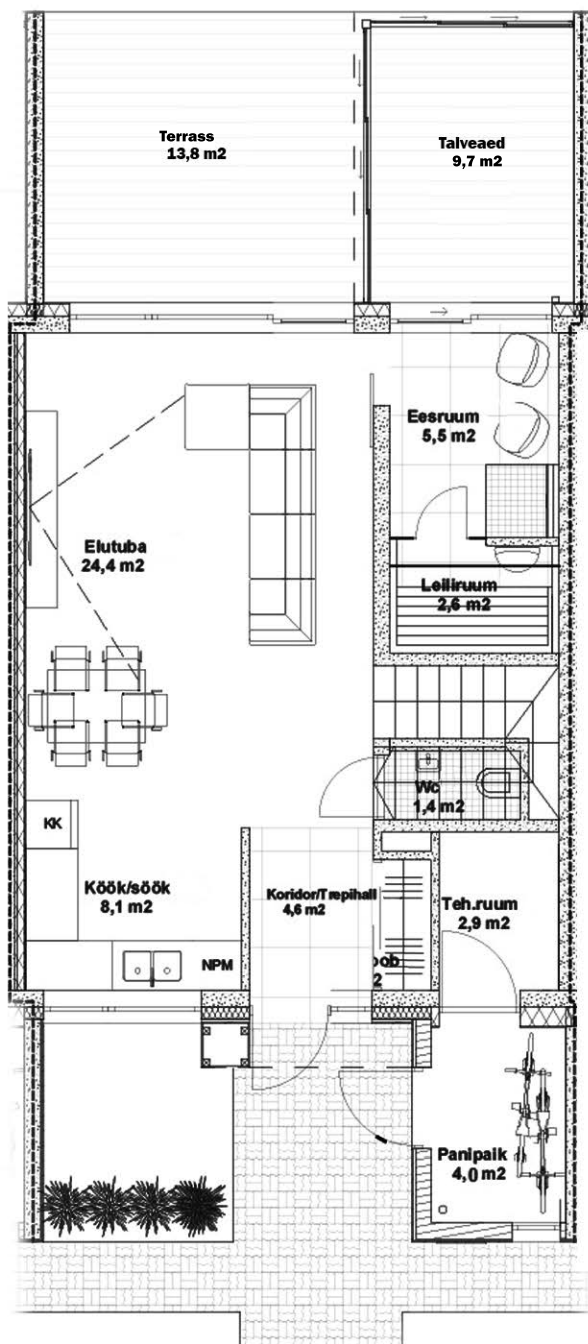

SINILILLE

elamurajoon

I korrus

KORTER 2

Üldpind	101,2 m ²
Kogupind	124,7 m ²
Tube	4
Terrass	13,8 m ²
Talveaed	9,7 m ²

II korrus

MÜÜGIINFO

Ruth Hõbesalu
ruth@sinilille.ee
tel 552 5500