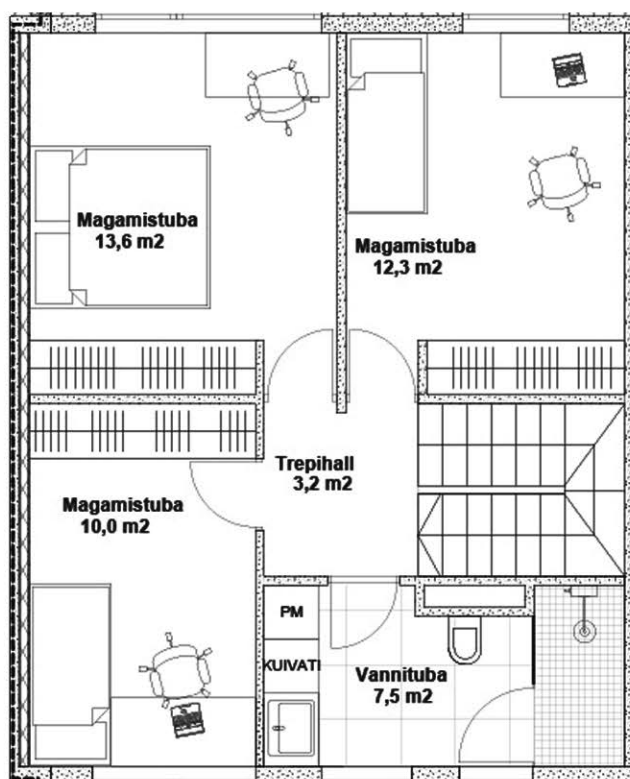

SINILILLE

elamurajoon

I korrus

KORTER 2

Üldpind	101,2 m ²
Kogupind	124,7 m ²
Tube	4
Terrass	13,8 m ²
Talveaed	9,7 m ²

II korrus

MÜÜGIINFO

Ruth Hõbesalu
ruth@sinilille.ee
tel 552 5500