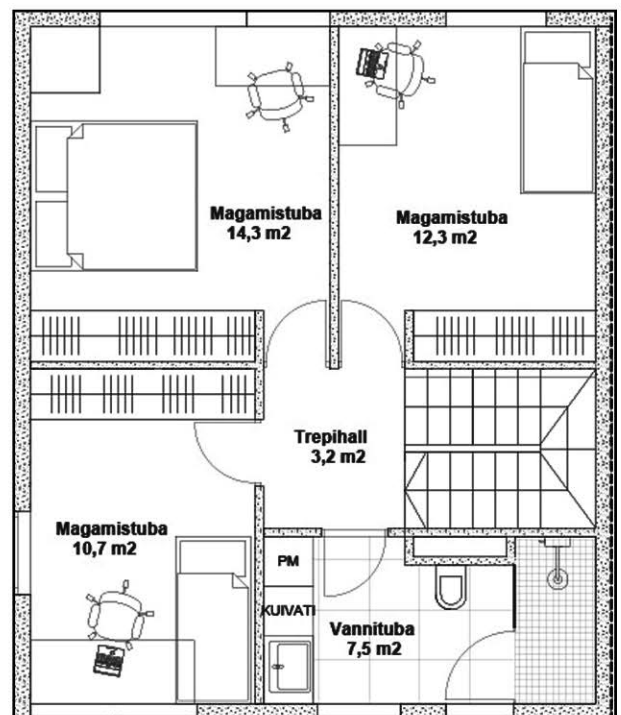

SINILILLE

elamurajoon

I korrus

KORTER 1

Üldpind	104,5 m ²
Kogupind	131,5 m ²
Tube	4
Terrass	16,6 m ²
Talveaed	10,4 m ²

II korrus

MÜÜGIINFO

Ruth Hõbesalu
ruth@sinilille.ee
tel 552 5500