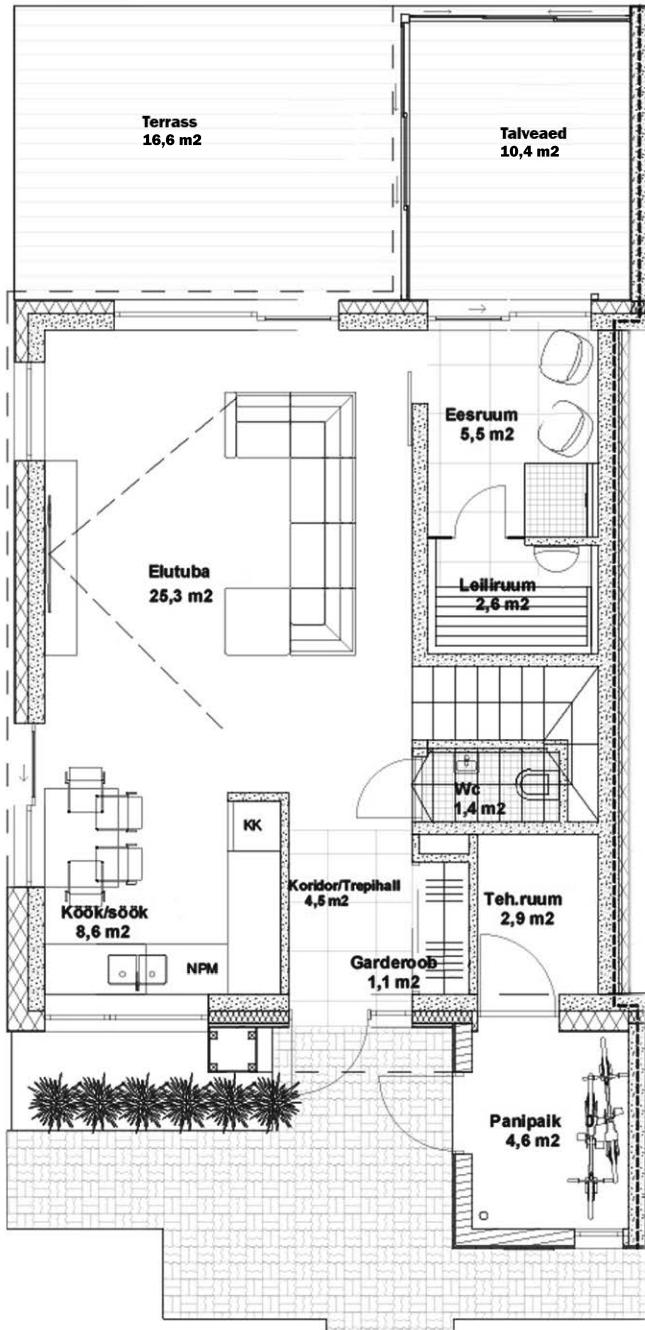

SINILILLE

elamurajoon

I korrus

KORTER 1

Üldpind	104,5 m ²
Kogupind	131,5 m ²
Tube	4
Terrass	16,6 m ²
Talveaed	10,4 m ²

II korrus

MÜÜGIINFO

Ruth Hõbesalu
ruth@sinilille.ee
tel 552 5500